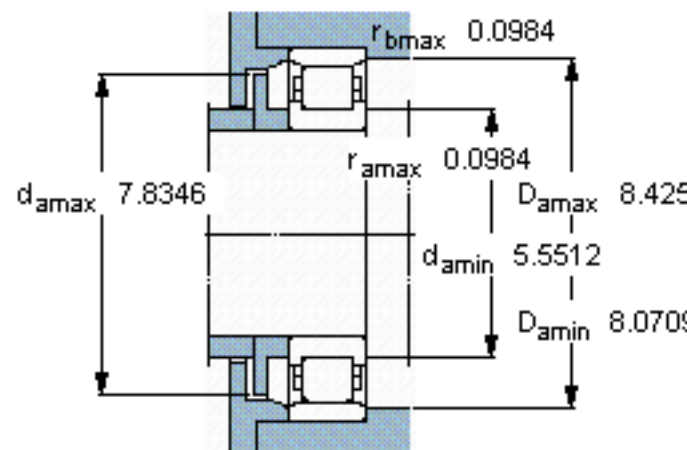

SKF CRL 40 AMB参数

主要尺寸	d	127	mm	-
	D	228.6	mm	-
	B	34.925	mm	-
基本额定载荷	C	297000	N	动载荷
	C_0	380000	N	静载荷
疲劳载荷极限	P_u	42500	N	-
额定转速	参考转速	3200	r/min	-
	极限转速	3400	r/min	-
重量	重量	6500	g	-
型号	* SKF 探索者轴承	CRL 40 AMB	-	-
角圈	型号	-	-	-

SKF CRL 40 AMB图片

参考资料:<http://www.sozhou.com/p/54a78298.html>

计算系数
 k_r 0,12