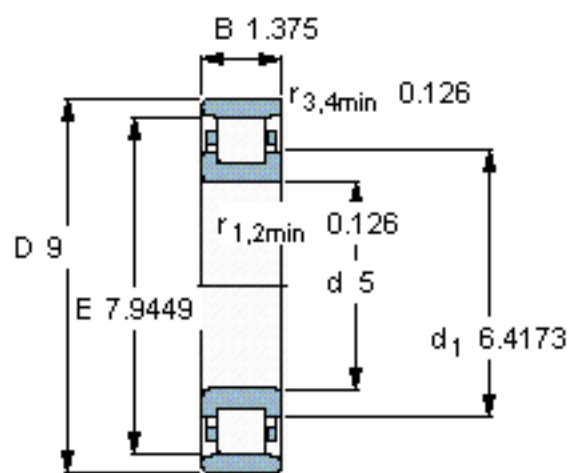

SKF CRL 40 AMB参数

主要尺寸	d	127	mm	-
	D	228.6	mm	-
	B	34.925	mm	-
基本额定载荷	C	297000	N	动载荷
	C_0	380000	N	静载荷
疲劳载荷极限	P_u	42500	N	-
额定转速	参考转速	3200	r/min	-
	极限转速	3400	r/min	-
重量	重量	6500	g	-
型号	* SKF 探索者轴承	CRL 40 AMB	-	-
角圈	型号	-	-	-

SKF CRL 40 AMB图片

参考资料:<http://www.sozhou.com/p/54a78298.html>

计算系数
 k_r 0,12