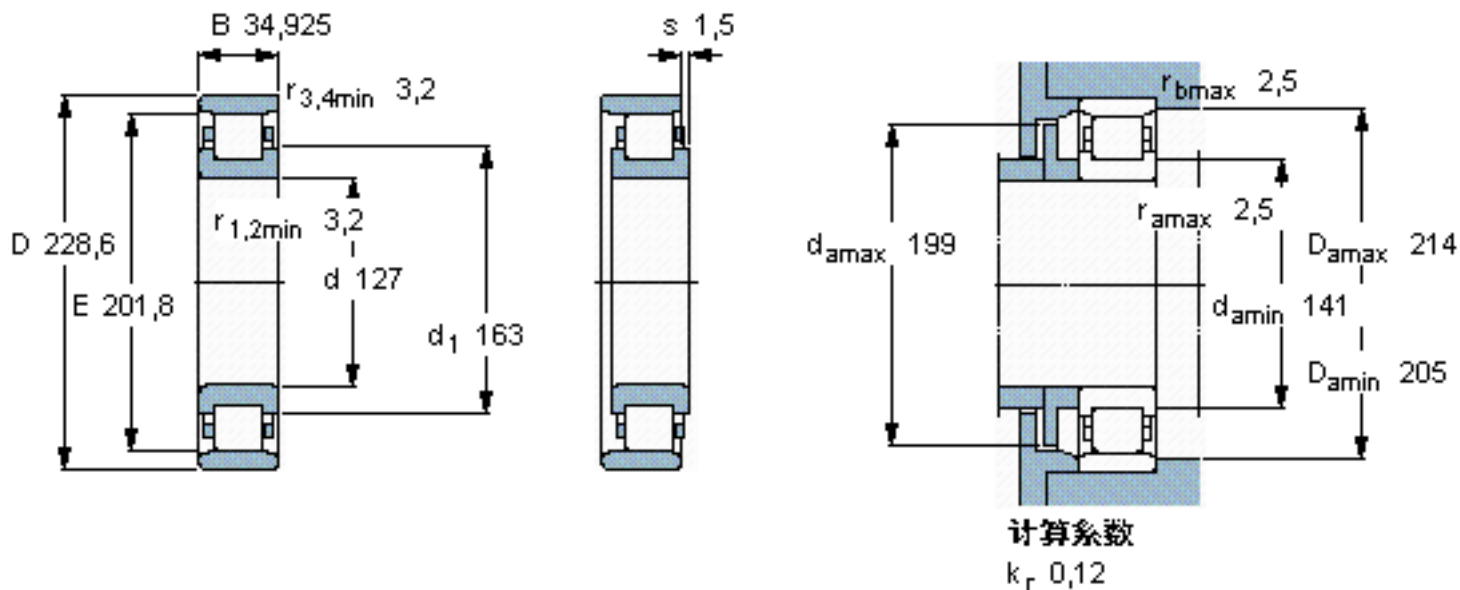

SKF CRL 40 AMB参数

主要尺寸	d	127	mm	-
	D	228.6	mm	-
	B	34.925	mm	-
基本额定载荷	C	297000	N	动载荷
	C_0	380000	N	静载荷
疲劳载荷极限	P_u	42500	N	-
额定转速	参考转速	3200	r/min	-
	极限转速	3400	r/min	-
重量	重量	6500	g	-
型号	* SKF 探索者轴承	CRL 40 AMB	-	-
角圈	型号	-	-	-

SKF CRL 40 AMB图片

参考资料:<http://www.sozhou.com/p/54a78298.html>

计算系数
 k_r 0,12