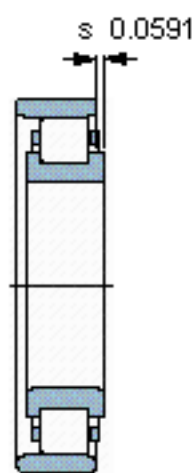

SKF CRL 40 AMB参数

主要尺寸	d	127	mm	-
	D	228.6	mm	-
	B	34.925	mm	-
基本额定载荷	C	297000	N	动载荷
	C_0	380000	N	静载荷
疲劳载荷极限	P_u	42500	N	-
额定转速	参考转速	3200	r/min	-
	极限转速	3400	r/min	-
重量	重量	6500	g	-
型号	* SKF 探索者轴承	CRL 40 AMB	-	-
角圈	型号	-	-	-

SKF CRL 40 AMB图片

参考资料:<http://www.sozhou.com/p/54a78298.html>

计算系数
 k_r 0,12