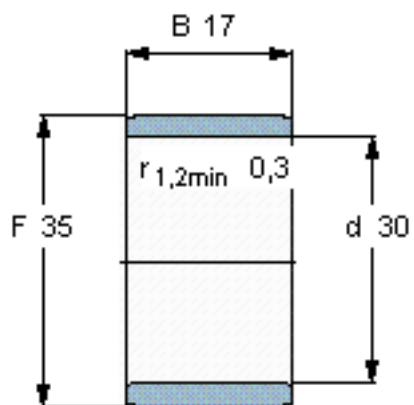

SKF IR 30x35x17参数

主要尺寸	d	30	mm	-
	F	35	mm	-
	B	17	mm	-
	最小	0.3	mm	-
重量	重量	32	g	-
型号	型号	IR 30x35x17	-	-

SKF IR 30x35x17图片

参考资料:<http://www.sozhou.com/p/546c0361.html>