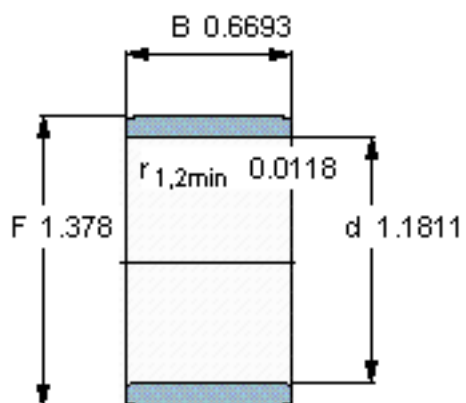

SKF IR 30x35x17参数

主要尺寸	d	30	mm	-
	F	35	mm	-
	B	17	mm	-
	最小	0.3	mm	-
重量	重量	32	g	-
型号	型号	IR 30x35x17	-	-

SKF IR 30x35x17图片

参考资料:<http://www.sozhou.com/p/546c0361.html>