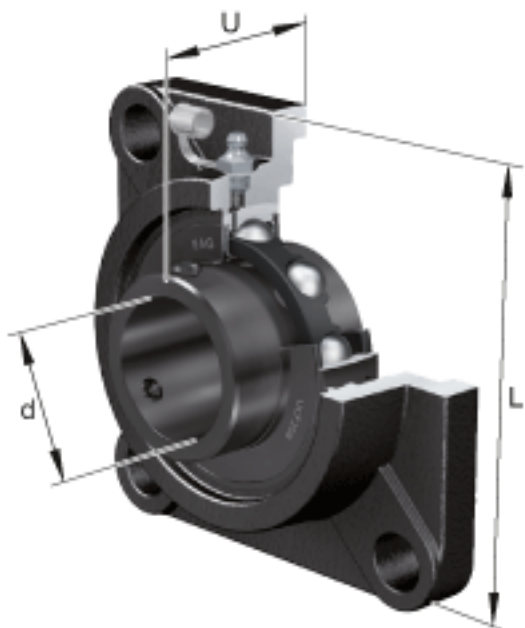

### FAG UCF207-21参数

|    |                |          |      |            |
|----|----------------|----------|------|------------|
| 尺寸 | d              | 33.3375  | mm   | -          |
|    | L              | 117      | mm   | -          |
|    | U              | 44.4     | mm   | -          |
|    | A              | 34       | mm   | -          |
|    | A <sub>1</sub> | 16       | mm   | -          |
|    | A <sub>2</sub> | 19       | mm   | -          |
|    | B              | 42.9     | mm   | -          |
|    | J              | 92       | mm   | -          |
|    | N              | 14       | mm   | -          |
|    | 重量             | m        | 1530 | g          |
| 说明 |                | F207     |      | 型号, 轴承座    |
|    |                | UC207-21 |      | 型号, 外球面球轴承 |

### FAG UCF207-21图片

参考资料:<http://www.sozhou.com/p/543e81f5.html>