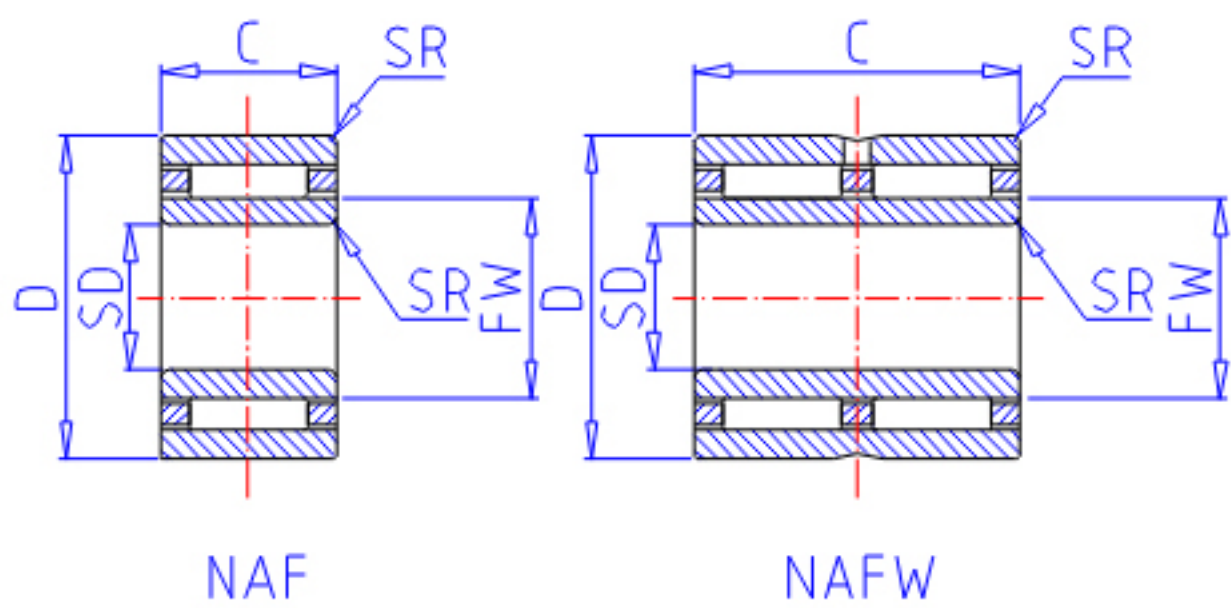

IKO NAFW 406240参数

轴径	STDRT	40	mm	轴径
型号	ORDER	NAFW 406240		型号
重量	MASS	475.0	g	重量
主要尺寸	SD	40	mm	内径
	FW	45	mm	内径
	D	62	mm	外径
	C	40	mm	宽度
	SR	0.3	mm	(最小)
安装尺寸	SDB	50.9	mm	-
	DA	60	mm	(最大)
	SDAMIN	42	mm	(最小)
	SDAMAX	44.0	mm	(最大)
	DB	45.8	mm	-
基本额定载荷	CR	56900	N	动载荷
	COR	107000	N	静载荷
搭配内圈	IR	LRT 404540		搭配内圈

IKO NAFW 406240图片