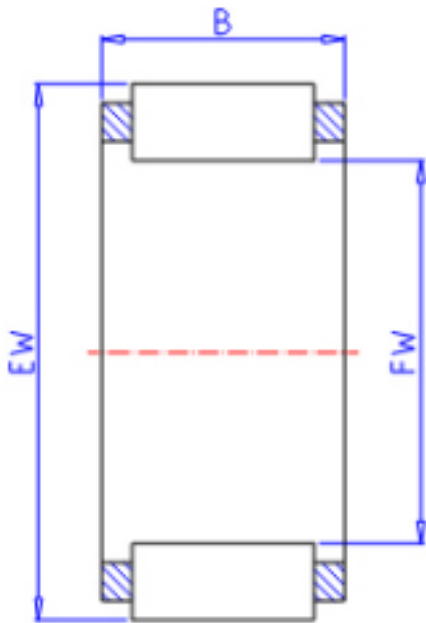

KOYO VP35/40参数

主要尺寸	FW	35	mm	内径
	EW	40	mm	外径
	B	40.0	mm	宽度
型号	ORDER	VP35/40		型号
基本额定载荷	C	34400	N	动载荷
	C0	72000	N	静载荷
极限转速	NO	13000	1/min	油润滑

KOYO VP35/40图片

参考资料:<http://www.sozhou.com/p/5380a657.html>