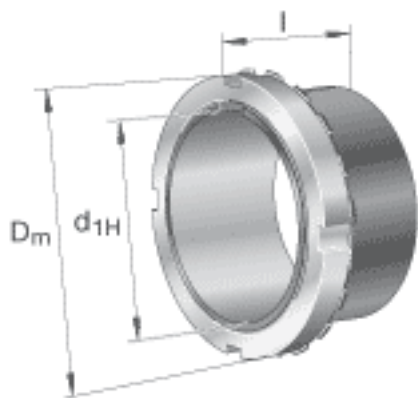

FAG H2356X-HG参数

尺寸	d_{1H}	260	mm	-
	D_m	350	mm	-
	l	224	mm	-
	c	39	mm	-
	d	280	mm	-
	d_{2G}	Tr280x4	mm	-
	e	4.2	mm	-
	R_o	M6		-
	t	7	mm	-
说明		260	mm	轴
		HM56T		型号, 螺母
		MB56		型号, 止动装置
重量	m	29800	g	质量

FAG H2356X-HG图片