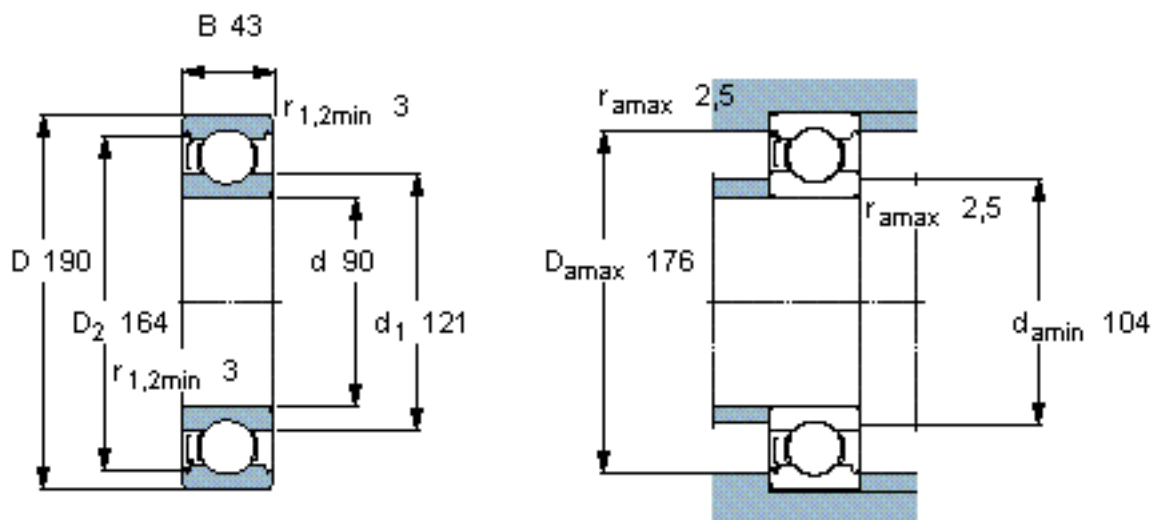

SKF 6318-Z/W64 *参数

主要尺寸	d	90	mm	-
	D	190	mm	-
	B	43	mm	-
基本额定载荷	C	151000	N	动载荷
	C_0	108000	N	静载荷
疲劳载荷极限	P_u	3800	N	-
极限转速	极限转速	2100	r/min	-
重量	重量	4900	g	-
型号	* SKF 探索者轴承	6318-Z/W64 *	-	-

SKF 6318-Z/W64 *图片