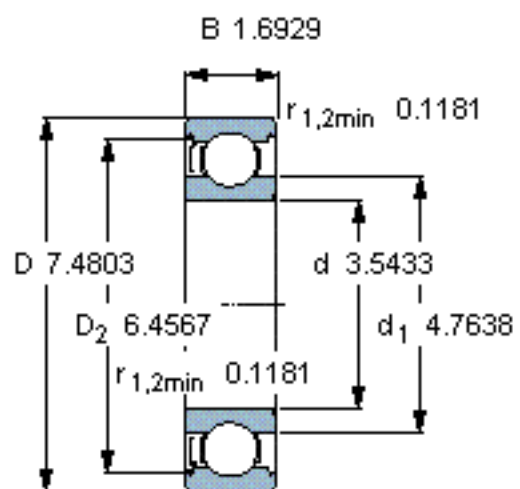

计算系数

k_r 0,03

f_0 13