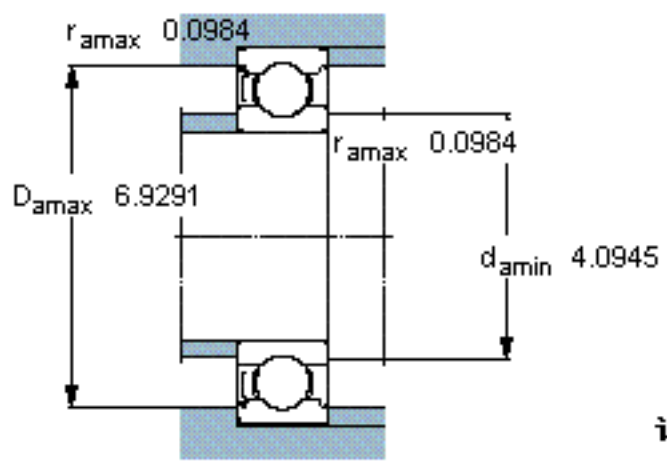

计算系数

k_r 0,03

f_0 13