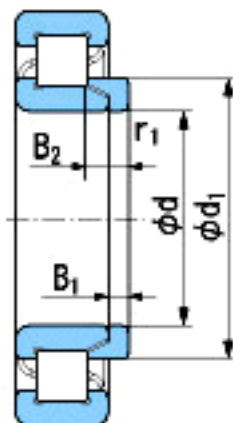

NACHI HJ204参数

外形尺寸	d	20	mm	内径
	d1(max)	30	mm	(最大)
	B1	3	mm	-
	B2	6.75	mm	-
	r1	0.6~1	mm	径向
	r1	0.6~2	mm	径向
重量	Mass	12	g	重量
基本额定载荷	Cr	-	N	动载荷
	Cor	-	N	静载荷
极限速度	Grease	-	r/min	脂润滑
	Oil	-	r/min	油润滑

NACHI HJ204图片

参考资料:<http://www.sozhou.com/p/52f03a72.html>