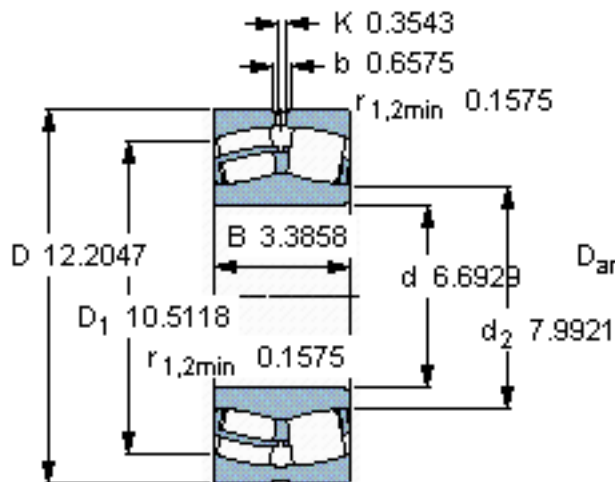

SKF 22234 CC/W33 *参数

主要尺寸	d	170	mm	-
	D	310	mm	-
	B	86	mm	-
基本额定载荷	C	1120000	N	动载荷
	C_0	1460000	N	静载荷
疲劳载荷极限	P_u	132000	N	-
额定转速	参考转速	1900	r/min	-
	极限转速	2600	r/min	-
重量	重量	28500	g	-
型号	* SKF 探索者轴承	22234 CC/W33 *	-	-

SKF 22234 CC/W33 *图片

计算系数
e 0,27
Y₁ 2,5
Y₂ 3,7
Y₀ 2,5

计算系数
e 0,27
Y₁ 2,5
Y₂ 3,7
Y₀ 2,5

参考资料:<http://www.sozhou.com/p/529f2aab.html>