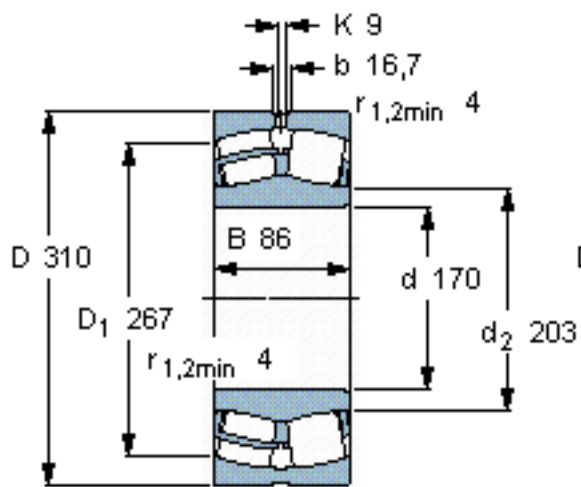

SKF 22234 CC/W33 *参数

主要尺寸	d	170	mm	-
	D	310	mm	-
	B	86	mm	-
基本额定载荷	C	1120000	N	动载荷
	C_0	1460000	N	静载荷
疲劳载荷极限	P_u	132000	N	-
额定转速	参考转速	1900	r/min	-
	极限转速	2600	r/min	-
重量	重量	28500	g	-
型号	* SKF 探索者轴承	22234 CC/W33 *	-	-

SKF 22234 CC/W33 *图片

计算系数
e 0,27
Y₁ 2,5
Y₂ 3,7
Y₀ 2,5

计算系数
e 0,27
Y₁ 2,5
Y₂ 3,7
Y₀ 2,5

参考资料:<http://www.sozhou.com/p/529f2aab.html>