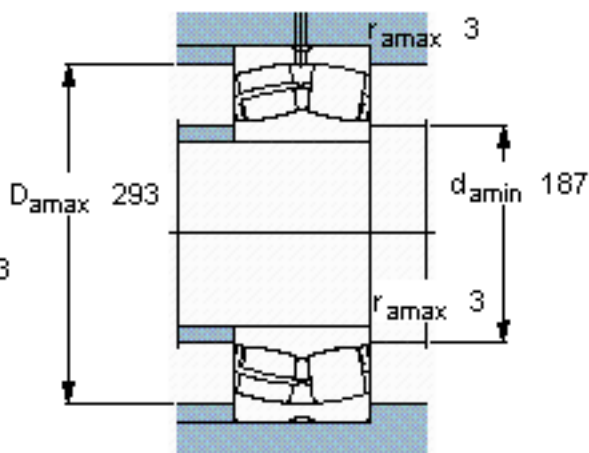

SKF 22234 CC/W33 *参数

主要尺寸	d	170	mm	-
	D	310	mm	-
	B	86	mm	-
基本额定载荷	C	1120000	N	动载荷
	C_0	1460000	N	静载荷
疲劳载荷极限	P_u	132000	N	-
额定转速	参考转速	1900	r/min	-
	极限转速	2600	r/min	-
重量	重量	28500	g	-
型号	* SKF 探索者轴承	22234 CC/W33 *	-	-

SKF 22234 CC/W33 *图片

计算系数
e 0,27
Y₁ 2,5
Y₂ 3,7
Y₀ 2,5

计算系数
e 0,27
Y₁ 2,5
Y₂ 3,7
Y₀ 2,5

参考资料:<http://www.sozhou.com/p/529f2aab.html>