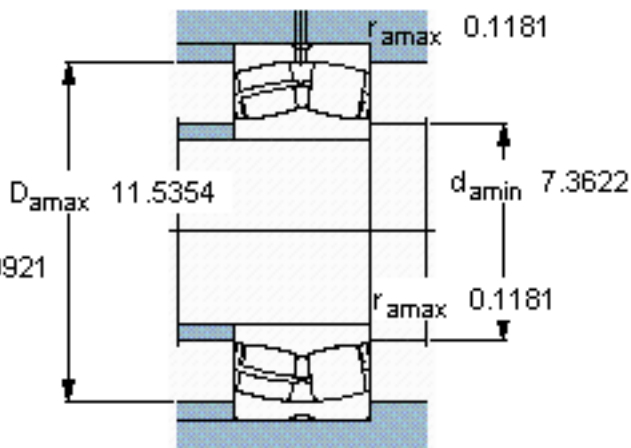

SKF 22234 CC/W33 *参数

主要尺寸	d	170	mm	-
	D	310	mm	-
	B	86	mm	-
基本额定载荷	C	1120000	N	动载荷
	C_0	1460000	N	静载荷
疲劳载荷极限	P_u	132000	N	-
额定转速	参考转速	1900	r/min	-
	极限转速	2600	r/min	-
重量	重量	28500	g	-
型号	* SKF 探索者轴承	22234 CC/W33 *	-	-

SKF 22234 CC/W33 *图片

计算系数
e 0,27
Y₁ 2,5
Y₂ 3,7
Y₀ 2,5

计算系数
e 0,27
Y₁ 2,5
Y₂ 3,7
Y₀ 2,5

参考资料:<http://www.sozhou.com/p/529f2aab.html>