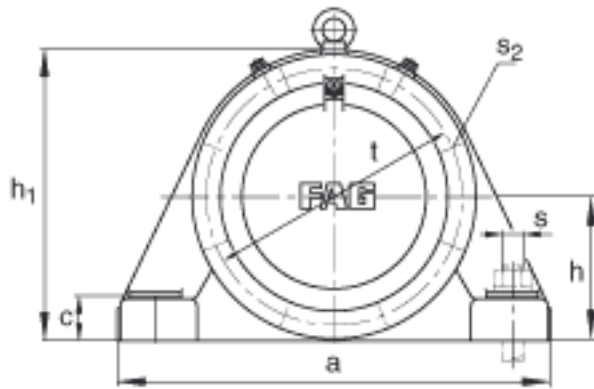

参考资料:<http://www.sozhou.com/p/527df357.html>