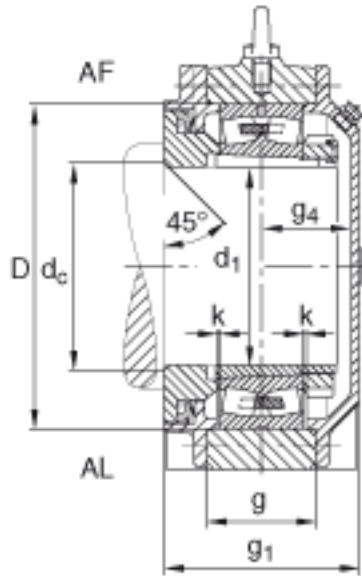

FAG BND3238-H-C-T-AF-S参数

尺寸	d ₁	170	mm	-
	a	710	mm	-
	h ₁	455	mm	-
	g ₁	250	mm	-
	b	220	mm	-
	c	85	mm	-
	D	340	mm	-
	d _c	186	mm	-
	g	143	mm	-
	g ₄	112	mm	-
	h	220	mm	-
	m	560	mm	-
	n	120	mm	-
	s	M36		-
说明	s ₂	M16		-
尺寸	t	380	mm	-
	u	42	mm	-
	v	52	mm	-
说明	s ₂	8		数量
		23238K		型号, 轴承
其他		H2338		质量, 紧定套
重量	m ₁	170000	g	质量, 轴承座
说明		BND3238		型号, 轴承座

FAG BND3238-H-C-T-AF-S图片

参考资料:<http://www.sozhou.com/p/527df357.html>