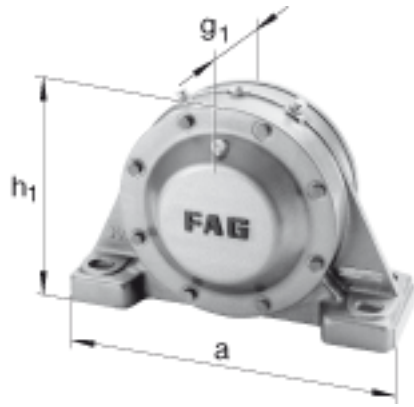

FAG BND3238-H-C-T-AF-S参数

尺寸	d ₁	170	mm	-
	a	710	mm	-
	h ₁	455	mm	-
	g ₁	250	mm	-
	b	220	mm	-
	c	85	mm	-
	D	340	mm	-
	d _c	186	mm	-
	g	143	mm	-
	g ₄	112	mm	-
	h	220	mm	-
	m	560	mm	-
	n	120	mm	-
	s	M36		-
说明	s ₂	M16		-
尺寸	t	380	mm	-
	u	42	mm	-
	v	52	mm	-
说明	s ₂	8		数量
		23238K		型号, 轴承
其他		H2338		质量, 紧定套
重量	m ₁	170000	g	质量, 轴承座
说明		BND3238		型号, 轴承座

FAG BND3238-H-C-T-AF-S图片

参考资料:<http://www.sozhou.com/p/527df357.html>