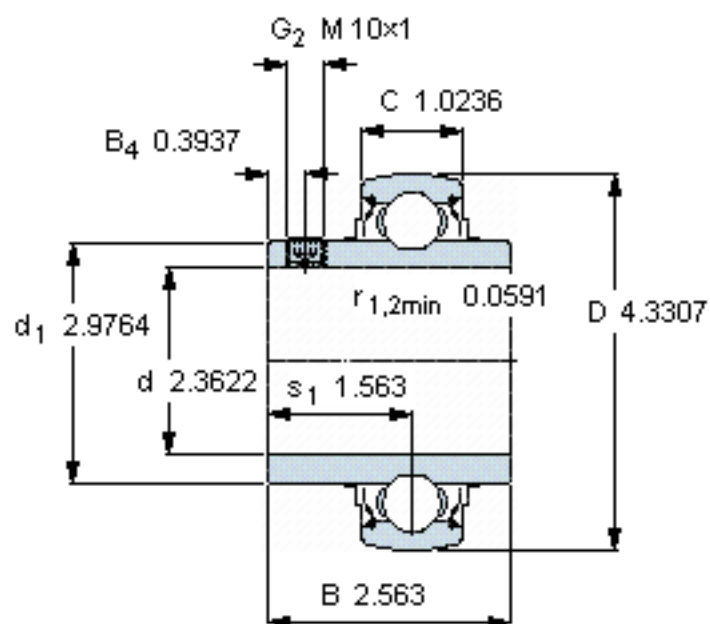

SKF YAR 212-2FW/VA228参数

主要尺寸	d	60	mm	-
	D	110	mm	-
	B	65.1	mm	-
	C	26	mm	-
基本额定载荷	C_0	36000	N	静载荷
重量	重量	1300	g	-
型号	型号	YAR 212-2FW/VA228	-	-

SKF YAR 212-2FW/VA228图片

六角键销尺寸 [mm]

5

推荐的紧固扭矩 [Nm]

16,5

参考资料:<http://www.sozhou.com/p/52545925.html>

六角键销尺寸 [mm]

5

推荐的紧固扭矩 [Nm]

16,5