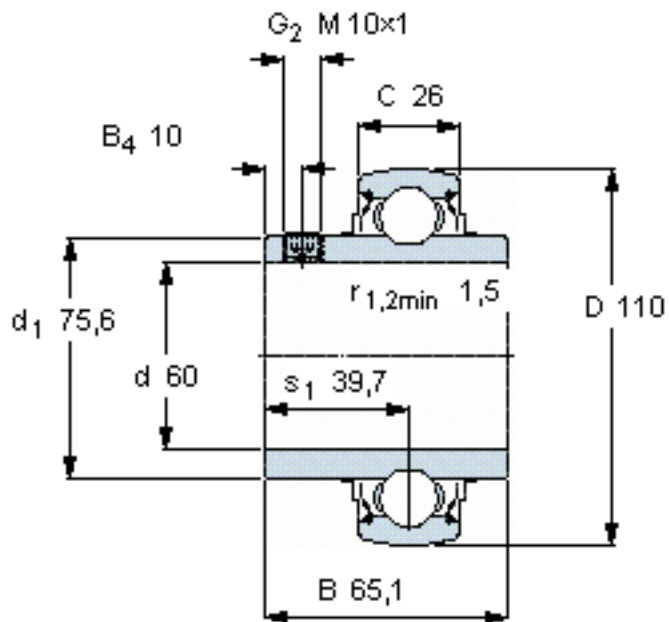

SKF YAR 212-2FW/VA228参数

主要尺寸	d	60	mm	-
	D	110	mm	-
	B	65.1	mm	-
	C	26	mm	-
基本额定载荷	C_0	36000	N	静载荷
重量	重量	1300	g	-
型号	型号	YAR 212-2FW/VA228	-	-

SKF YAR 212-2FW/VA228图片

六角键销尺寸 [mm]

5

推荐的紧固扭矩 [Nm]

16,5

参考资料:<http://www.sozhou.com/p/52545925.html>

六角键销尺寸 [mm]

5

推荐的紧固扭矩 [Nm]

16,5