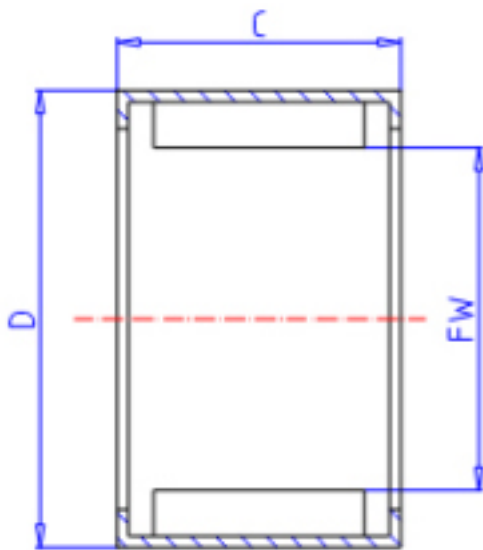

KOYO BTM3516参数

主要尺寸	FW	35.0	mm	内径
	C	16	mm	宽度
	D	42	mm	外径
型号	ORDER	BTM3516		型号
基本额定载荷	CR	18300	N	动载荷
	C0	34400	N	静载荷
极限转速	NO	11000	1/min	油润滑

KOYO BTM3516图片

参考资料:<http://www.sozhou.com/p/5245e4e0.html>