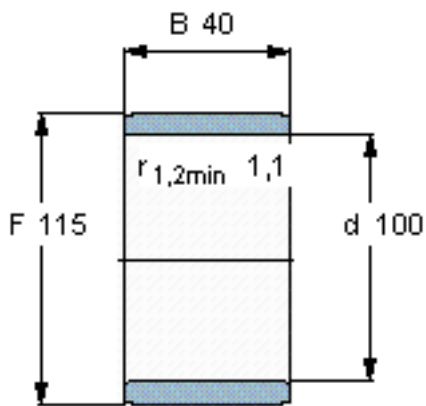

SKF IR 100x115x40参数

主要尺寸	d	100	mm	-
	F	115	mm	-
	B	40	mm	-
	最小	1.1	mm	-
重量	重量	780	g	-
型号	型号	IR 100x115x40	-	-

SKF IR 100x115x40图片

参考资料:<http://www.sozhou.com/p/52436252.html>