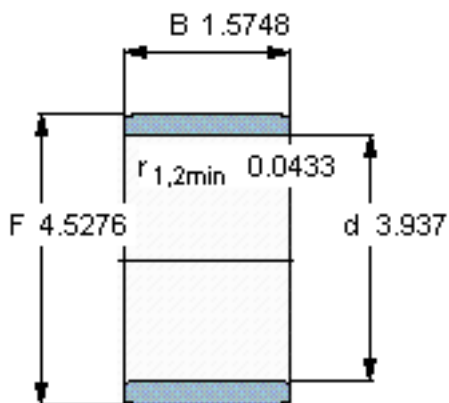

SKF IR 100x115x40参数

主要尺寸	d	100	mm	-
	F	115	mm	-
	B	40	mm	-
	最小	1.1	mm	-
重量	重量	780	g	-
型号	型号	IR 100x115x40	-	-

SKF IR 100x115x40图片

参考资料:<http://www.sozhou.com/p/52436252.html>