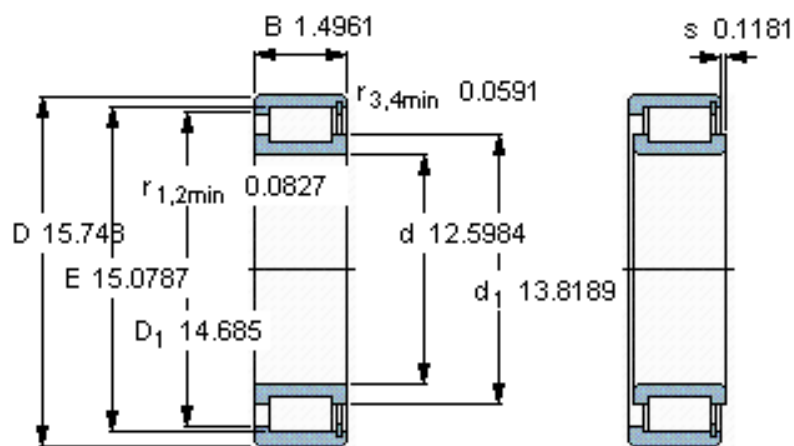

### SKF NCF 1864 V参数

主要尺寸	d	320	mm	-
	D	400	mm	-
	B	38	mm	-
基本额定载荷	C	440000	N	动载荷
	$C_0$	900000	N	静载荷
疲劳载荷极限	$P_u$	80000	N	-
额定转速	参考转速	630	r/min	-
	极限转速	800	r/min	-
重量	重量	10500	g	-
型号	型号	NCF 1864 V	-	-

### SKF NCF 1864 V图片

参考资料:<http://www.sozhou.com/p/521114cd.html>

**计算系数**

$k_r$  0,1

$e$  0,2       $Y$  0,6