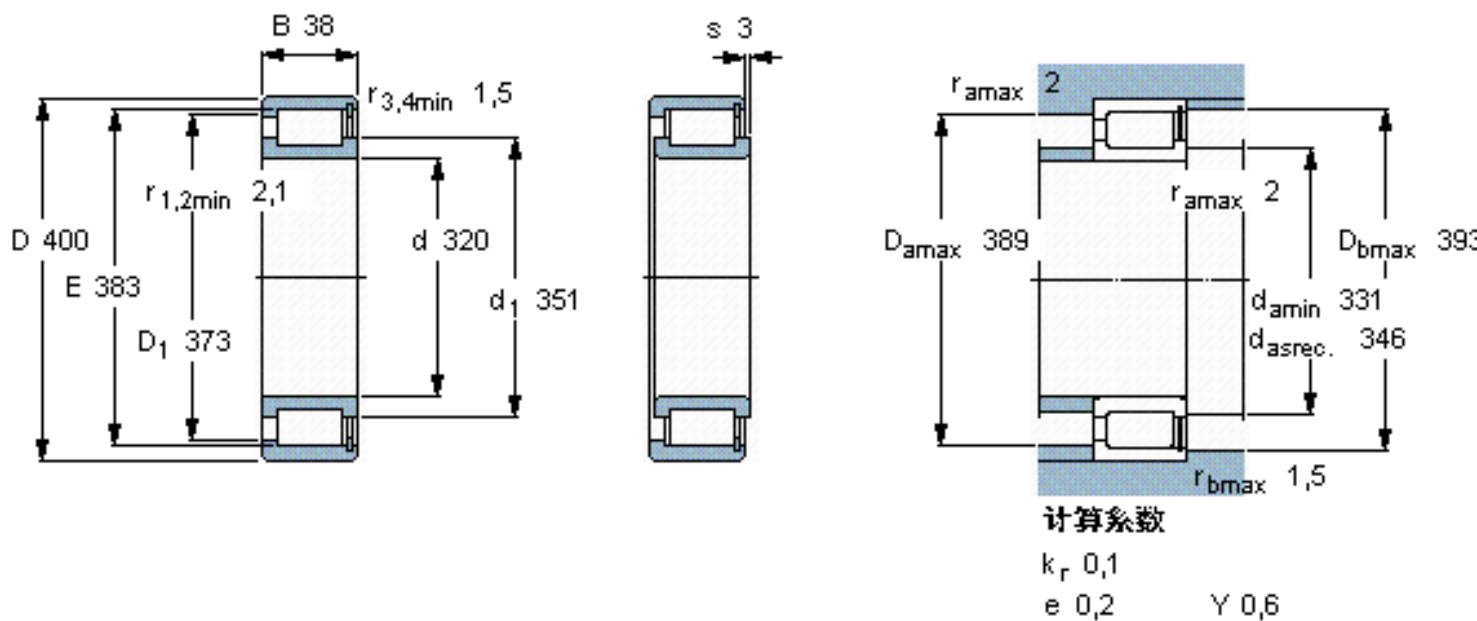

### SKF NCF 1864 V参数

主要尺寸	d	320	mm	-
	D	400	mm	-
	B	38	mm	-
基本额定载荷	C	440000	N	动载荷
	$C_0$	900000	N	静载荷
疲劳载荷极限	$P_u$	80000	N	-
额定转速	参考转速	630	r/min	-
	极限转速	800	r/min	-
重量	重量	10500	g	-
型号	型号	NCF 1864 V	-	-

### SKF NCF 1864 V图片

参考资料:<http://www.sozhou.com/p/521114cd.html>

**计算系数**

$k_r$  0,1

$e$  0,2       $Y$  0,6