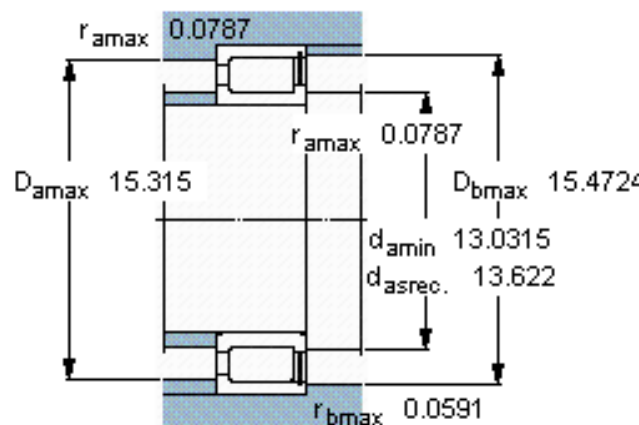

### SKF NCF 1864 V参数

主要尺寸	d	320	mm	-
	D	400	mm	-
	B	38	mm	-
基本额定载荷	C	440000	N	动载荷
	$C_0$	900000	N	静载荷
疲劳载荷极限	$P_u$	80000	N	-
额定转速	参考转速	630	r/min	-
	极限转速	800	r/min	-
重量	重量	10500	g	-
型号	型号	NCF 1864 V	-	-

### SKF NCF 1864 V图片

参考资料:<http://www.sozhou.com/p/521114cd.html>

**计算系数**

$k_r$  0,1

$e$  0,2       $Y$  0,6