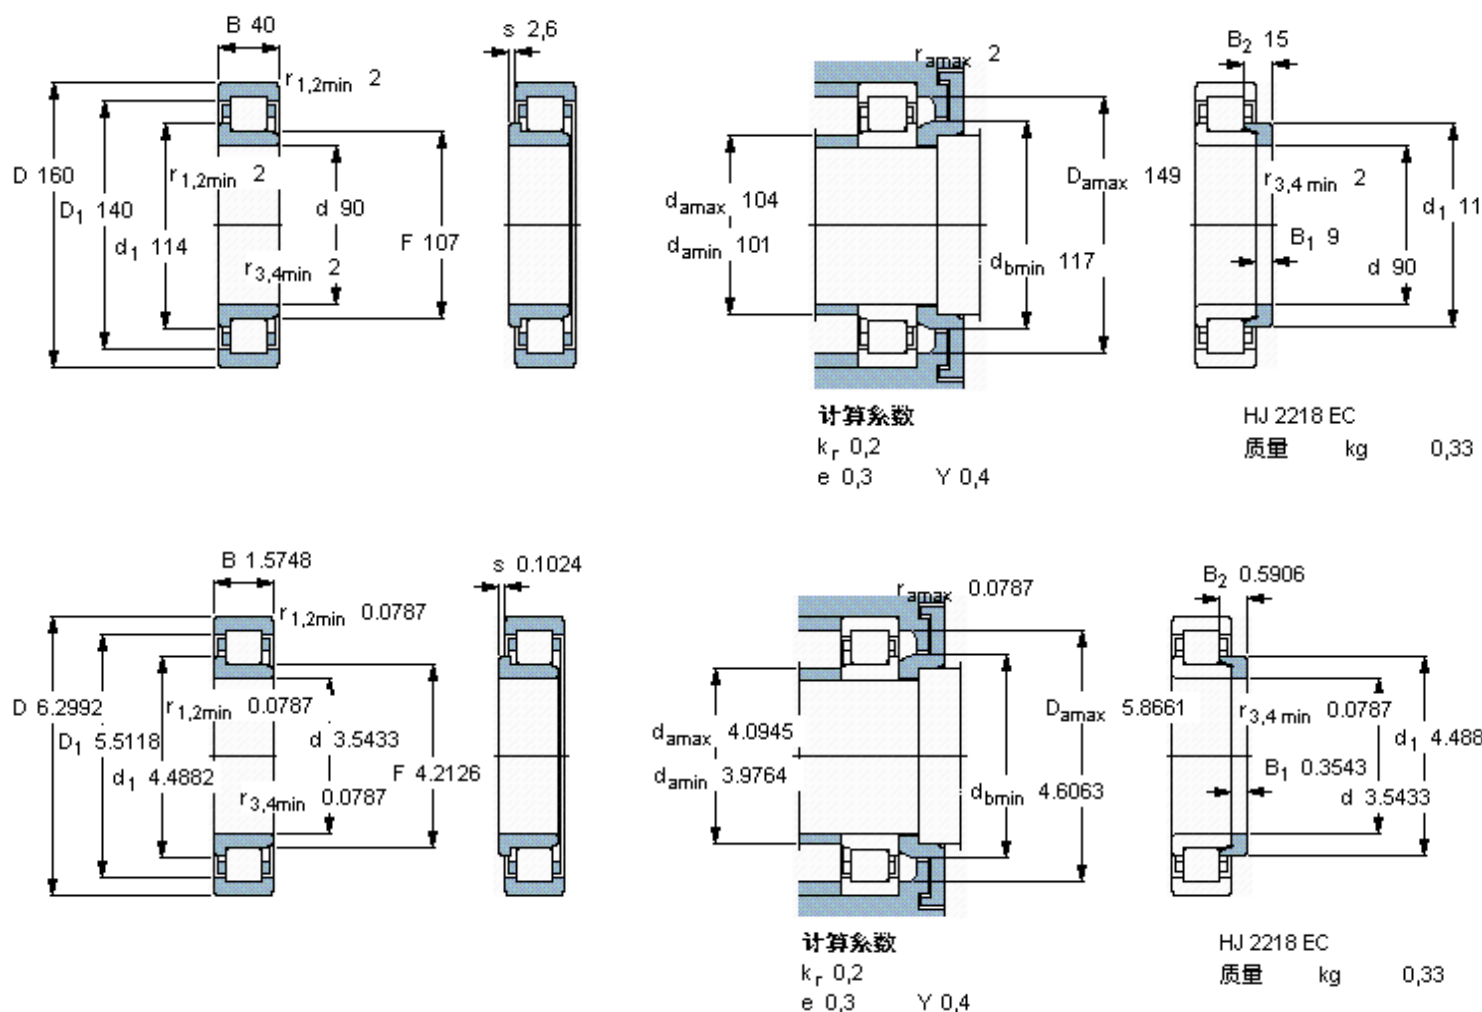

SKF NJ 2218 ECJ *参数

主要尺寸	d	90	mm	-
	D	160	mm	-
	B	40	mm	-
基本额定载荷	C	280000	N	动载荷
	C_0	315000	N	静载荷
疲劳载荷极限	P_u	39000	N	-
额定转速	参考转速	4500	r/min	-
	极限转速	5000	r/min	-
重量	重量	3200	g	-
型号	* SKF 探索者轴承	NJ 2218 ECJ *	-	-
角圈	型号	HJ 2218 EC	-	-

SKF NJ 2218 ECJ *图片

参考资料:<http://www.sozhou.com/p/51fcc623.html>