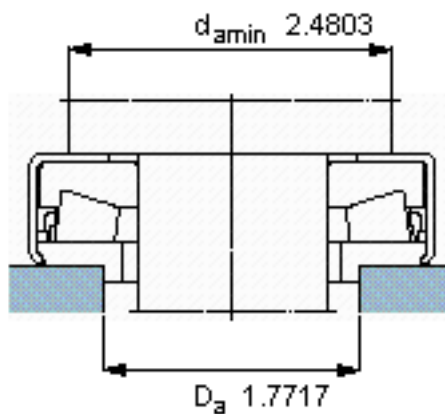

SKF BFSB 353327/HA3参数

主要尺寸	d	38	mm	-
	D	45	mm	-
	d_1	72.619	mm	-
	H	20	mm	-
基本额定载荷	C	110000	N	动载荷
	C_0	335000	N	静载荷
疲劳载荷极限	P_u	26500	N	-
最小载荷系数	A	9	-	-
重量	重量	430	g	-
型号	型号	BFSB 353327/HA3	-	-

SKF BFSB 353327/HA3图片