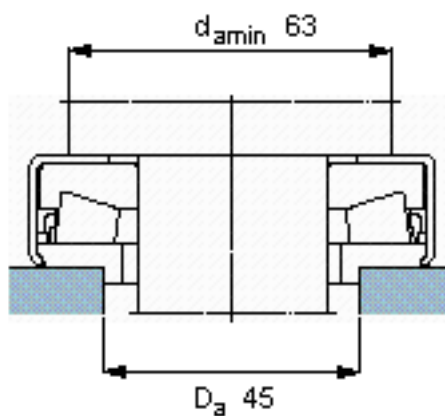

SKF BFSB 353327/HA3参数

主要尺寸	d	38	mm	-
	D	45	mm	-
	d_1	72.619	mm	-
	H	20	mm	-
基本额定载荷	C	110000	N	动载荷
	C_0	335000	N	静载荷
疲劳载荷极限	P_u	26500	N	-
最小载荷系数	A	9	-	-
重量	重量	430	g	-
型号	型号	BFSB 353327/HA3	-	-

SKF BFSB 353327/HA3图片