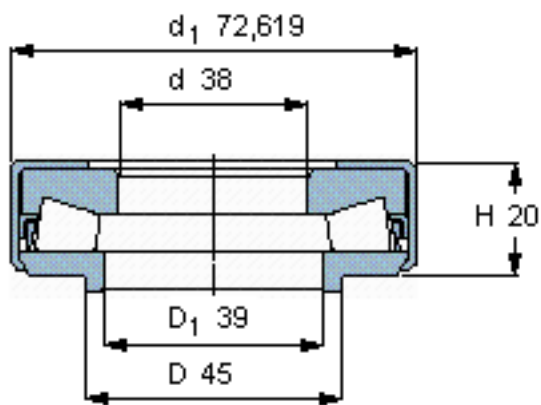

SKF BFSB 353327/HA3参数

主要尺寸	d	38	mm	-
	D	45	mm	-
	d_1	72.619	mm	-
	H	20	mm	-
基本额定载荷	C	110000	N	动载荷
	C_0	335000	N	静载荷
疲劳载荷极限	P_u	26500	N	-
最小载荷系数	A	9	-	-
重量	重量	430	g	-
型号	型号	BFSB 353327/HA3	-	-

SKF BFSB 353327/HA3图片