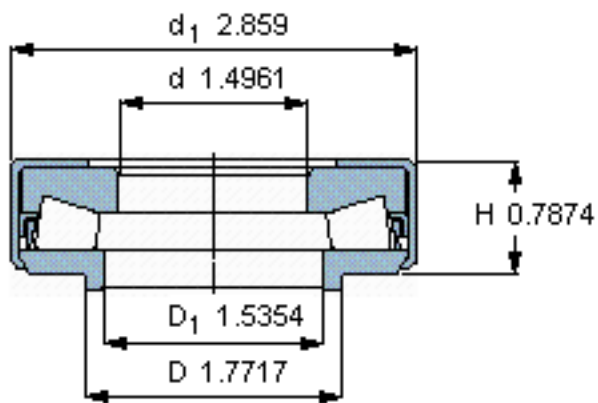

SKF BFSB 353327/HA3参数

主要尺寸	d	38	mm	-
	D	45	mm	-
	d_1	72.619	mm	-
	H	20	mm	-
基本额定载荷	C	110000	N	动载荷
	C_0	335000	N	静载荷
疲劳载荷极限	P_u	26500	N	-
最小载荷系数	A	9	-	-
重量	重量	430	g	-
型号	型号	BFSB 353327/HA3	-	-

SKF BFSB 353327/HA3图片