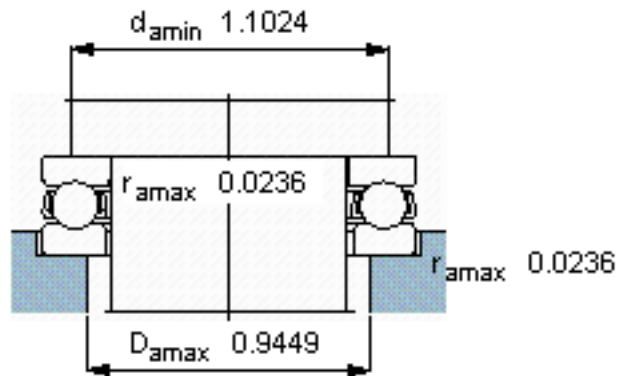

SKF 51203参数

主要尺寸	d	17	mm	-
	D	35	mm	-
	H	12	mm	-
基本额定载荷	C	17200	N	动载荷
	C_0	30000	N	静载荷
疲劳载荷极限	P_u	1100	N	-
最小载荷系数	A	0.005	-	-
额定转速	额定转度	6700	r/min	-
	极限转速	9500	r/min	-
重量	重量	53	g	-
型号	型号	51203	-	-

SKF 51203图片

参考资料:<http://www.sozhou.com/p/514b7b63.html>