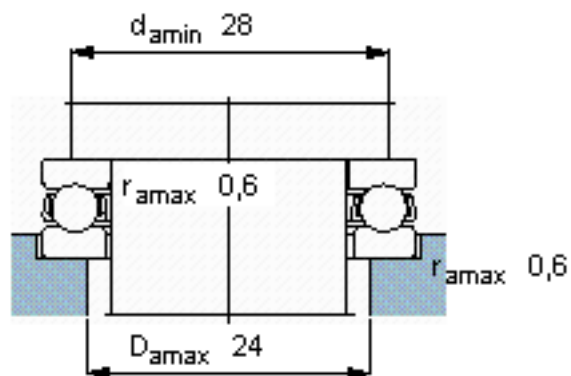

SKF 51203参数

主要尺寸	d	17	mm	-
	D	35	mm	-
	H	12	mm	-
基本额定载荷	C	17200	N	动载荷
	C_0	30000	N	静载荷
疲劳载荷极限	P_u	1100	N	-
最小载荷系数	A	0.005	-	-
额定转速	额定转度	6700	r/min	-
	极限转速	9500	r/min	-
重量	重量	53	g	-
型号	型号	51203	-	-

SKF 51203图片

参考资料:<http://www.sozhou.com/p/514b7b63.html>