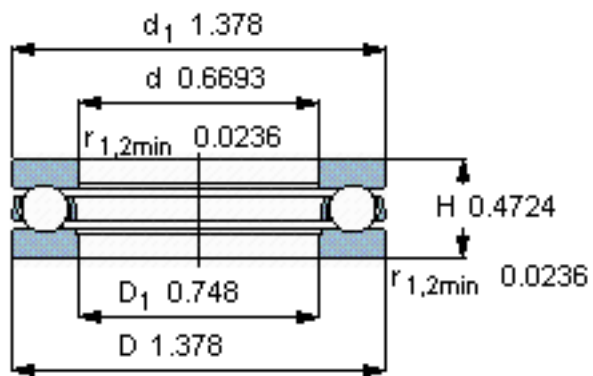

### SKF 51203参数

主要尺寸	d	17	mm	-
	D	35	mm	-
	H	12	mm	-
基本额定载荷	C	17200	N	动载荷
	$C_0$	30000	N	静载荷
疲劳载荷极限	$P_u$	1100	N	-
最小载荷系数	A	0.005	-	-
额定转速	额定转度	6700	r/min	-
	极限转速	9500	r/min	-
重量	重量	53	g	-
型号	型号	51203	-	-

### SKF 51203图片

参考资料:<http://www.sozhou.com/p/514b7b63.html>