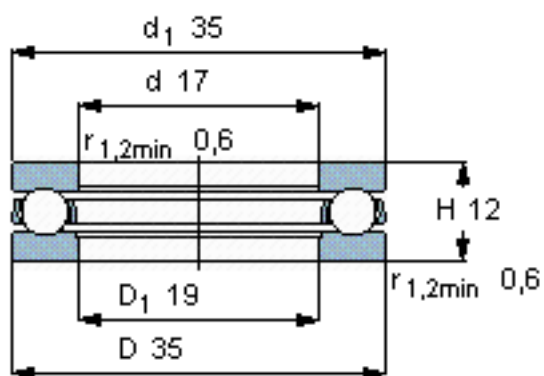

### SKF 51203参数

主要尺寸	d	17	mm	-
	D	35	mm	-
	H	12	mm	-
基本额定载荷	C	17200	N	动载荷
	$C_0$	30000	N	静载荷
疲劳载荷极限	$P_u$	1100	N	-
最小载荷系数	A	0.005	-	-
额定转速	额定转度	6700	r/min	-
	极限转速	9500	r/min	-
重量	重量	53	g	-
型号	型号	51203	-	-

### SKF 51203图片

参考资料:<http://www.sozhou.com/p/514b7b63.html>