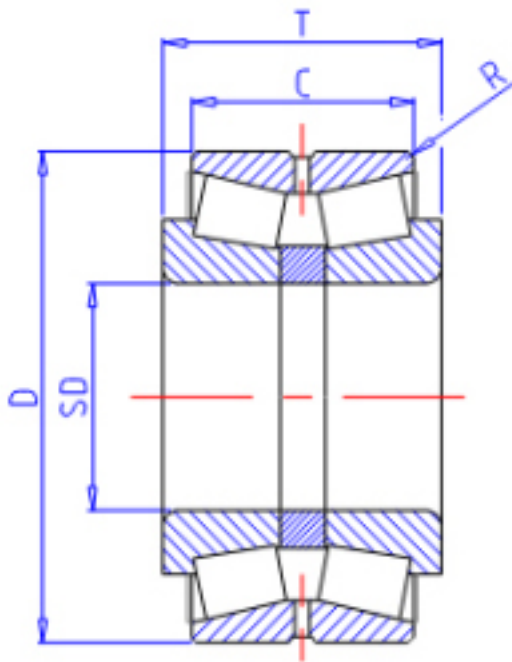

KOYO 46T32217JR/69参数

主要尺寸	SD	85	mm	内径
	D	150	mm	外径
	T	86	mm	-
	C	69.0	mm	宽度
	R	2.0	mm	(最小)
型号	ORDER	46T32217JR/69		型号
基本额定载荷	CR	398000	N	动载荷
	C0	630000	N	静载荷

KOYO 46T32217JR/69图片

参考资料:<http://www.sozhou.com/p/510d8b1a.html>