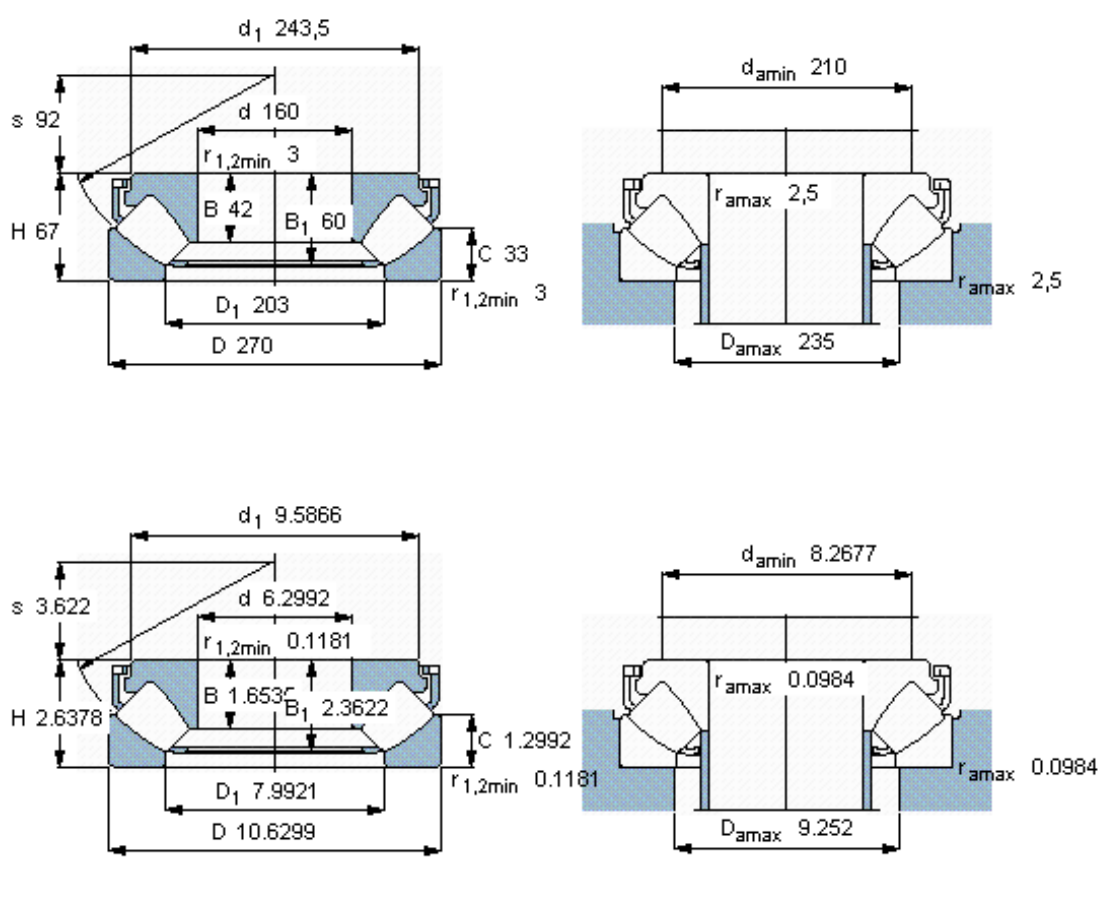

SKF 29332 E *参数

主要尺寸	d	160	mm	-
	D	270	mm	-
	H	67	mm	-
基本额定载荷	C	1180000	N	动载荷
	C_0	3450000	N	静载荷
疲劳载荷极限	P_u	375000	N	-
最小载荷系数	参考转速	1.1	-	-
额定转速	额定转度	1300	r/min	-
	极限转速	2200	r/min	-
重量	重量	14500	g	-
型号	* SKF 探索者轴承	29332 E *	-	-

SKF 29332 E *图片

参考资料: <http://www.sozhou.com/p/50f73e1b.html>