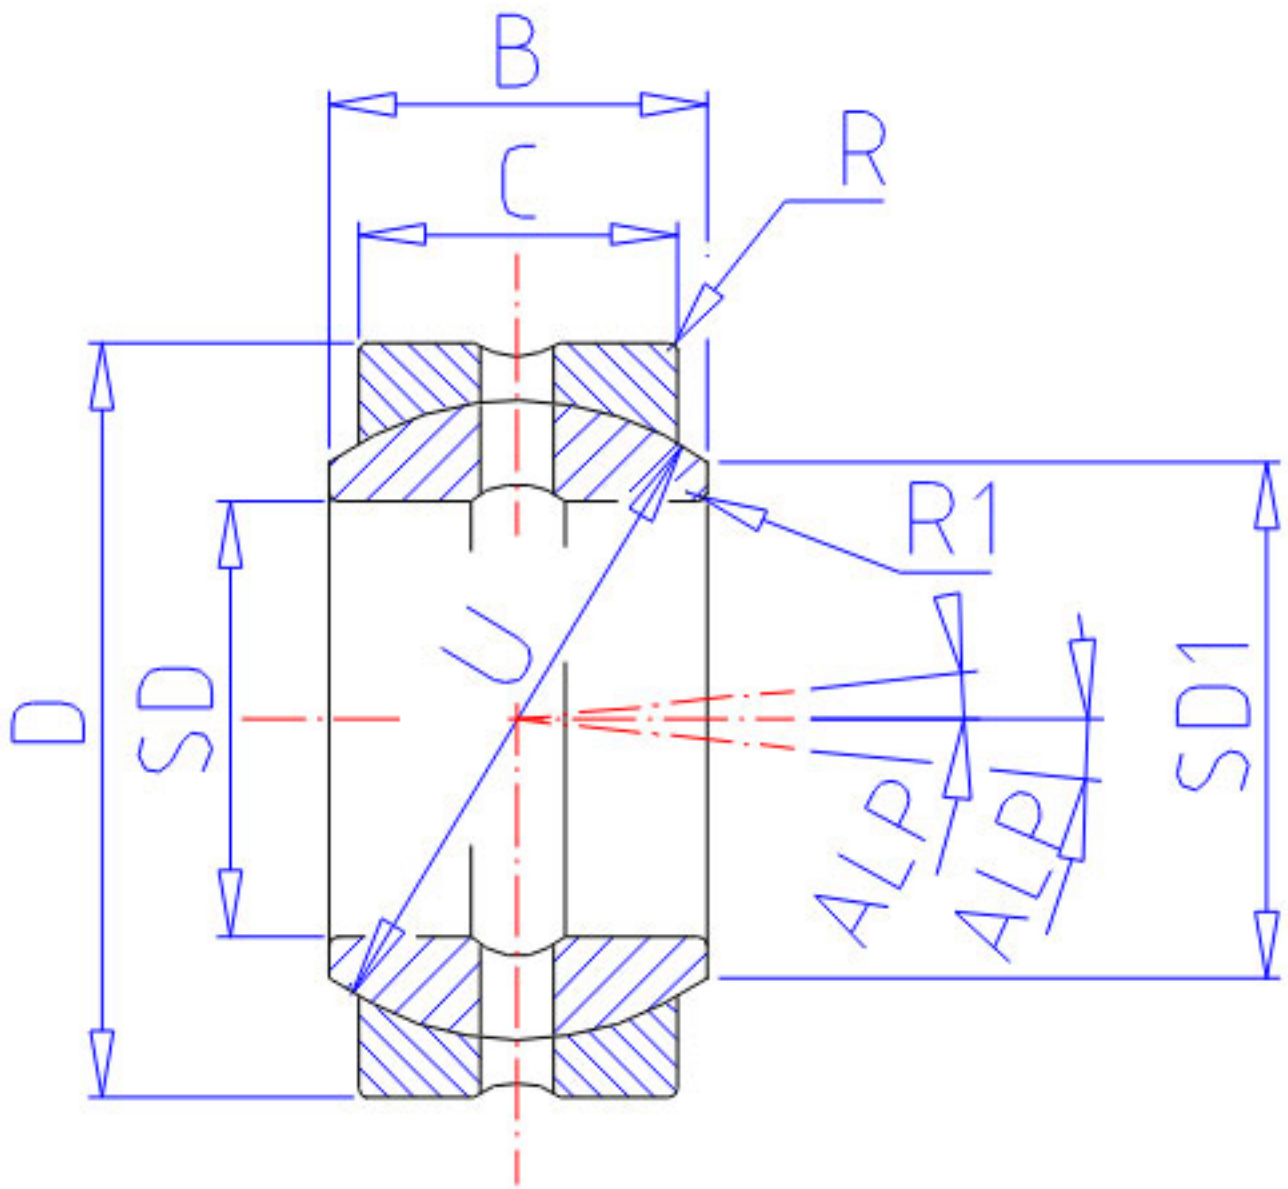

参考资料:<http://www.sozhou.com/p/50c1190f.html>