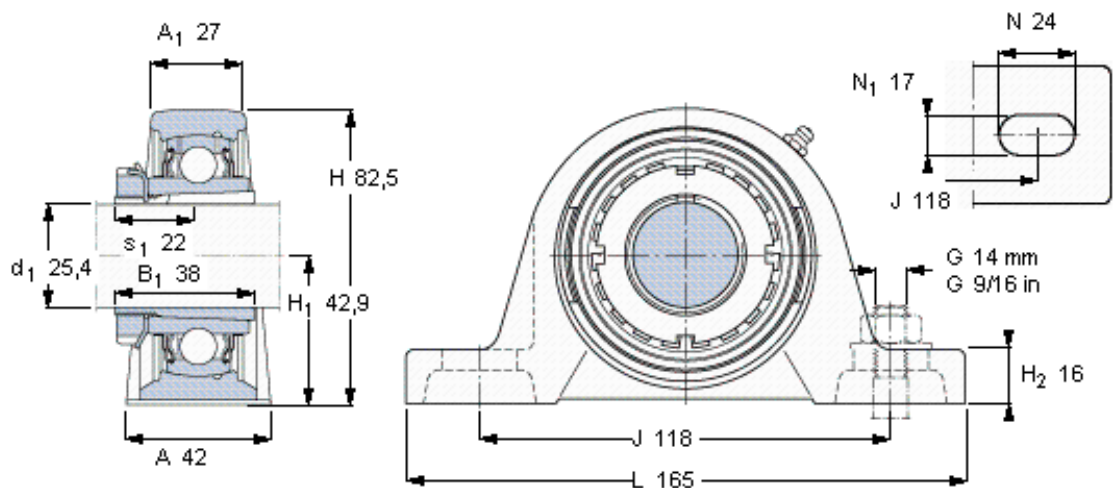

SKF SYJ 30 KF参数

主要尺寸	d_1	25.4	mm	-
	A	42	mm	-
	H	82.5	mm	-
	H_1	42.9	mm	-
	L	165	mm	-
基本额定载荷	C	19500	N	动载荷
	C_0	11200	N	静载荷
极限转速	极限转速	6300	r/min	-
重量	重量	900	g	-
型号	无紧定套的轴承单元	SYJ 30 KF	-	-
	轴承座	SYJ 506	-	-
	轴承	YSA 206-2FK	-	-
	紧定套	HE 2306	-	-

SKF SYJ 30 KF图片

适宜的止动环 [Nm]
适宜的钩形扳手

22-2
HN 6

参考资料: <http://www.sozhou.com/p/50a17f38.html>

适宜的止动环 [Nm]
适宜的钩形扳手

22-2
HN 6