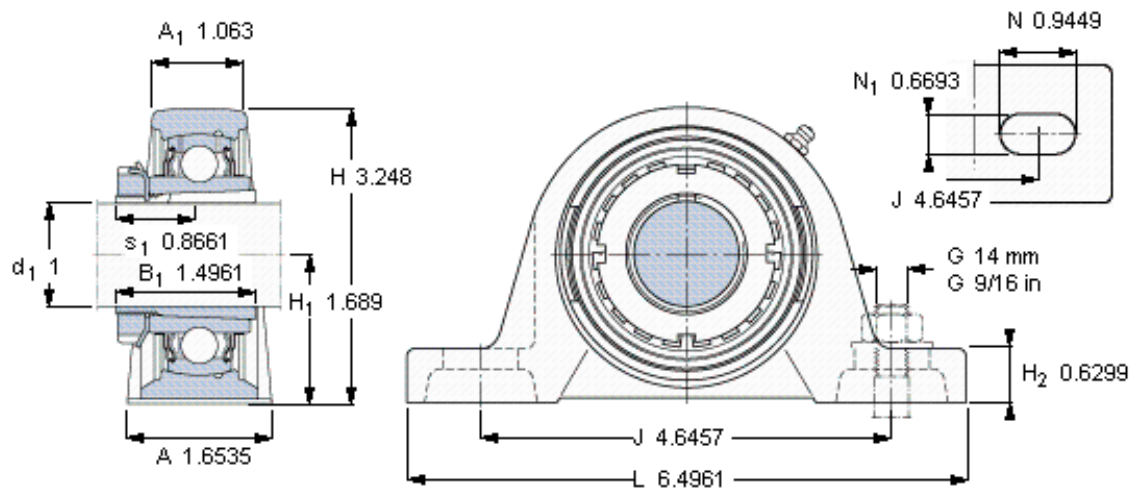

SKF SYJ 30 KF参数

主要尺寸	d_1	25.4	mm	-
	A	42	mm	-
	H	82.5	mm	-
	H_1	42.9	mm	-
	L	165	mm	-
基本额定载荷	C	19500	N	动载荷
	C_0	11200	N	静载荷
极限转速	极限转速	6300	r/min	-
重量	重量	900	g	-
型号	无紧定套的轴承单元	SYJ 30 KF	-	-
	轴承座	SYJ 506	-	-
	轴承	YSA 206-2FK	-	-
	紧定套	HE 2306	-	-

SKF SYJ 30 KF图片

适宜的止动环 [Nm]
适宜的钩形扳手

22-2
HN 6

参考资料: <http://www.sozhou.com/p/50a17f38.html>

适宜的止动环 [Nm]
适宜的钩形扳手

22-2
HN 6