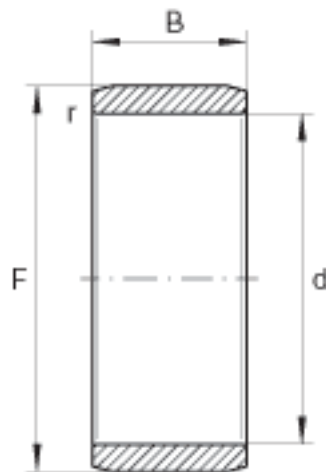

INA IR10X14X20参数

尺寸	d	10	mm	-
	F	14	mm	滚道公差 F (m) : -4 / -18
	B	20	mm	-
	r _{min}	0.3	mm	-
重量	m	11.5	g	质量

INA IR10X14X20图片

参考资料:<http://www.sozhou.com/p/503c6017.html>