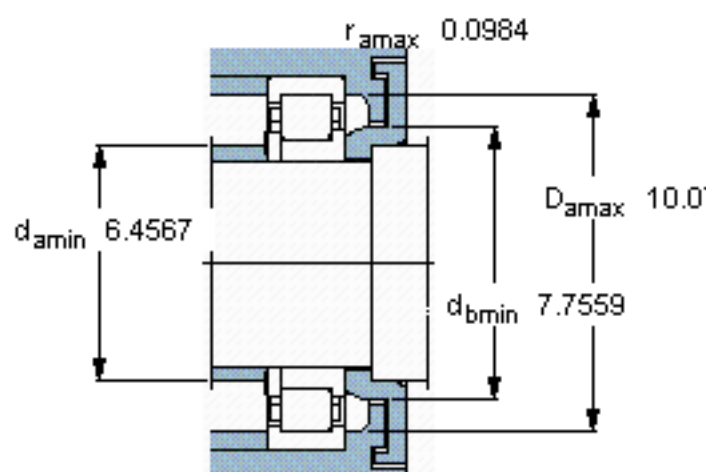

SKF NUP 230 ECM *参数

主要尺寸	d	150	mm	-
	D	270	mm	-
	B	45	mm	-
基本额定载荷	C	510000	N	动载荷
	C_0	600000	N	静载荷
疲劳载荷极限	P_u	64000	N	-
额定转速	参考转速	2600	r/min	-
	极限转速	2800	r/min	-
重量	重量	11000	g	-
型号	* SKF 探索者轴承	NUP 230 ECM *	-	-
角圈	型号	-	-	-

SKF NUP 230 ECM *图片

计算系数

k_r 0,15

e 0,2 Y 0,6

参考资料: <http://www.sozhou.com/p/501e784b.html>

计算系数

k_r 0,15

e 0,2 Y 0,6