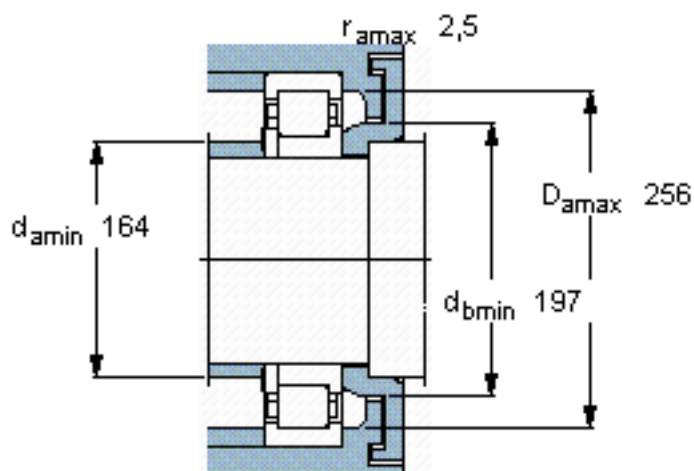

SKF NUP 230 ECM *参数

主要尺寸	d	150	mm	-
	D	270	mm	-
	B	45	mm	-
基本额定载荷	C	510000	N	动载荷
	C_0	600000	N	静载荷
疲劳载荷极限	P_u	64000	N	-
额定转速	参考转速	2600	r/min	-
	极限转速	2800	r/min	-
重量	重量	11000	g	-
型号	* SKF 探索者轴承	NUP 230 ECM *	-	-
角圈	型号	-	-	-

SKF NUP 230 ECM *图片

计算系数

k_r 0,15

e 0,2 Y 0,6

参考资料: <http://www.sozhou.com/p/501e784b.html>

计算系数

k_r 0,15

e 0,2 Y 0,6