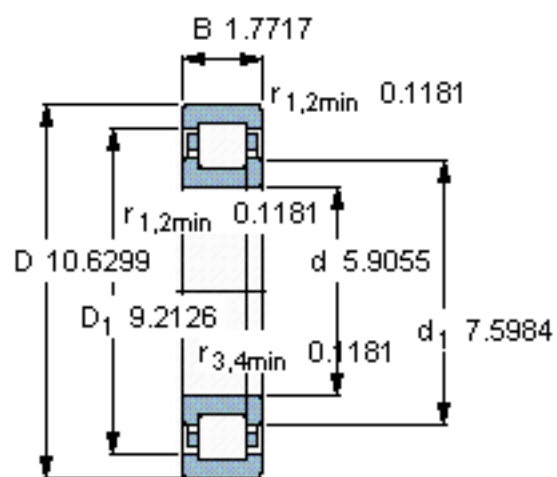

SKF NUP 230 ECM *参数

主要尺寸	d	150	mm	-
	D	270	mm	-
	B	45	mm	-
基本额定载荷	C	510000	N	动载荷
	C_0	600000	N	静载荷
疲劳载荷极限	P_u	64000	N	-
额定转速	参考转速	2600	r/min	-
	极限转速	2800	r/min	-
重量	重量	11000	g	-
型号	* SKF 探索者轴承	NUP 230 ECM *	-	-
角圈	型号	-	-	-

SKF NUP 230 ECM *图片

计算系数

k_r 0,15

e 0,2 Y 0,6

参考资料: <http://www.sozhou.com/p/501e784b.html>

计算系数

k_r 0,15

e 0,2 Y 0,6