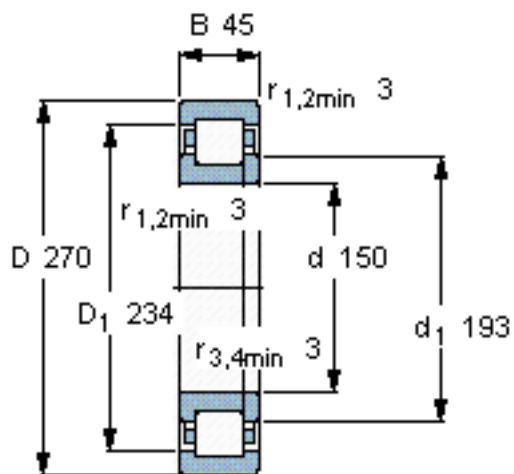

SKF NUP 230 ECM *参数

主要尺寸	d	150	mm	-
	D	270	mm	-
	B	45	mm	-
基本额定载荷	C	510000	N	动载荷
	C_0	600000	N	静载荷
疲劳载荷极限	P_u	64000	N	-
额定转速	参考转速	2600	r/min	-
	极限转速	2800	r/min	-
重量	重量	11000	g	-
型号	* SKF 探索者轴承	NUP 230 ECM *	-	-
角圈	型号	-	-	-

SKF NUP 230 ECM *图片

计算系数

k_r 0,15

e 0,2 Y 0,6

参考资料: <http://www.sozhou.com/p/501e784b.html>

计算系数

k_r 0,15

e 0,2 Y 0,6