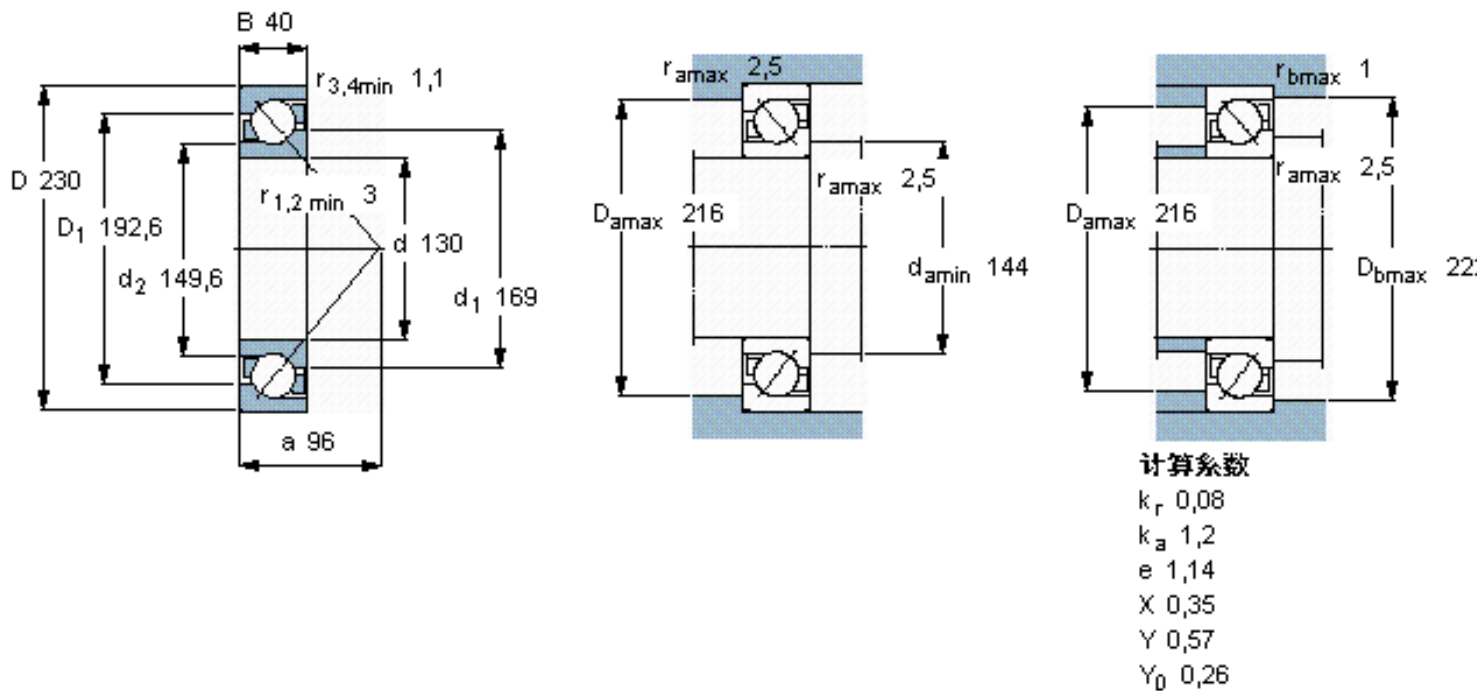

SKF 7226 BM参数

主要尺寸	d	130	mm	-
	D	230	mm	-
	B	40	mm	-
基本额定载荷	C	186000	N	动载荷
	C_0	193000	N	静载荷
疲劳载荷极限	P_u	6100	N	-
额定转速	参考转速	3200	r/min	-
	极限转速	3400	r/min	-
重量	重量	6760	g	-
型号	* SKF 探索者轴承	7226 BM	-	-

SKF 7226 BM图片

参考资料: <http://www.sozhou.com/p/5006a5cf.html>

计算系数

k_r 0,08

k_a 1,2

e 1,14

X 0,35

Y 0,57

Y_0 0,26