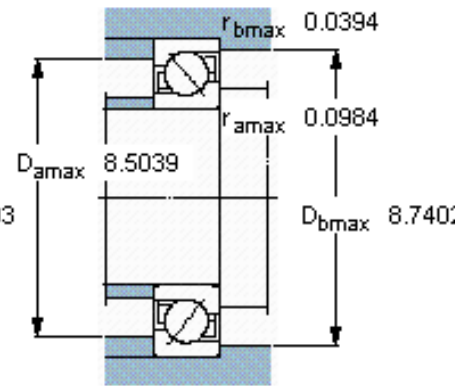

SKF 7226 BM参数

主要尺寸	d	130	mm	-
	D	230	mm	-
	B	40	mm	-
基本额定载荷	C	186000	N	动载荷
	C_0	193000	N	静载荷
疲劳载荷极限	P_u	6100	N	-
额定转速	参考转速	3200	r/min	-
	极限转速	3400	r/min	-
重量	重量	6760	g	-
型号	* SKF 探索者轴承	7226 BM	-	-

SKF 7226 BM图片

参考资料: <http://www.sozhou.com/p/5006a5cf.html>

计算系数

k_r 0,08

k_a 1,2

e 1,14

X 0,35

Y 0,57

Y_0 0,26