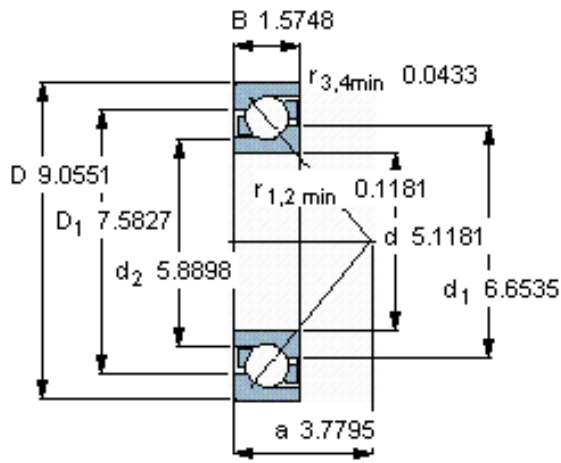

SKF 7226 BM参数

主要尺寸	d	130	mm	-
	D	230	mm	-
	B	40	mm	-
基本额定载荷	C	186000	N	动载荷
	C_0	193000	N	静载荷
疲劳载荷极限	P_u	6100	N	-
额定转速	参考转速	3200	r/min	-
	极限转速	3400	r/min	-
重量	重量	6760	g	-
型号	* SKF 探索者轴承	7226 BM	-	-

SKF 7226 BM图片

参考资料: <http://www.sozhou.com/p/5006a5cf.html>

计算系数

k_r 0,08

k_a 1,2

e 1,14

X 0,35

Y 0,57

Y_0 0,26