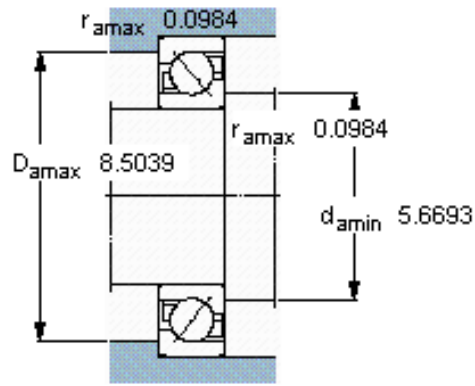

计算系数

k_r 0,08

k_a 1,2

e 1,14

X 0,35

Y 0,57

Y_0 0,26