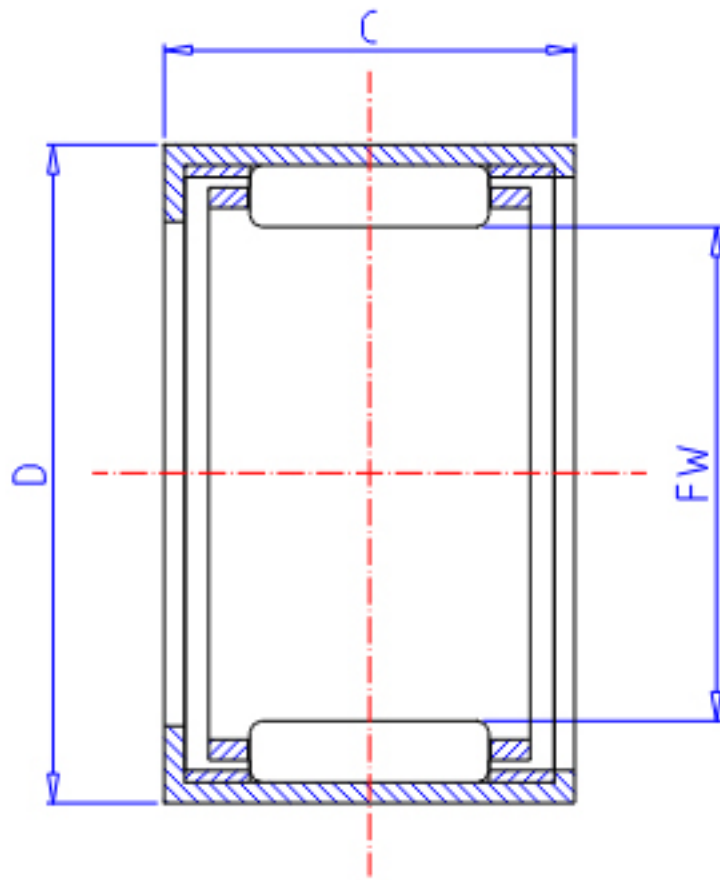

参考资料:<http://www.sozhou.com/p/4ffb78cb.html>