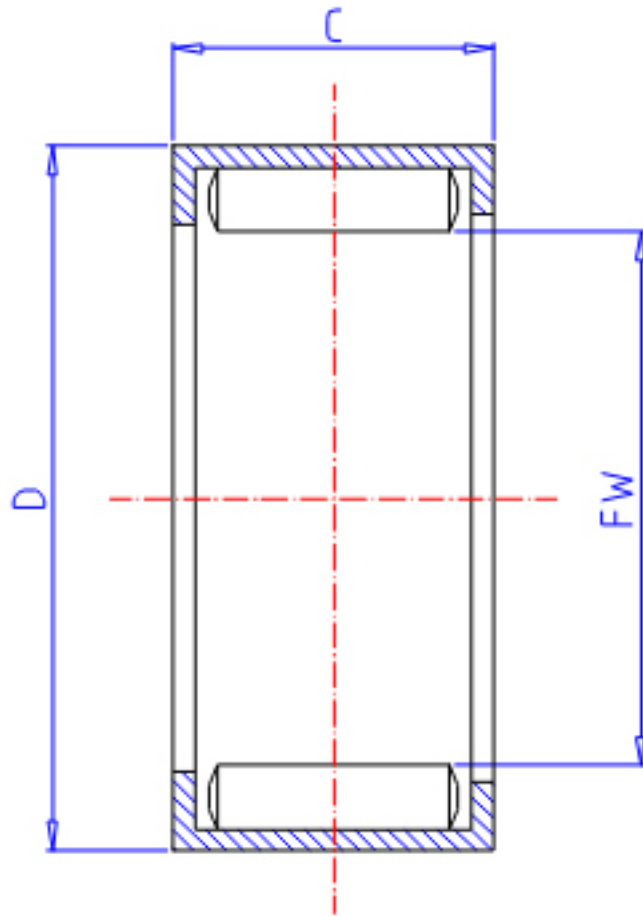

IKO YB 98参数

轴径	STDRT	14.288	mm	轴径
型号	ORDER	YB 98		型号
重量	MASS	10.1	g	重量
主要尺寸	FW	14.288	mm	内径
	D	19.050	mm	外径
	C	12.70	mm	宽度
基本额定载荷	CR	11600	N	动载荷
	COR	20400	N	静载荷

IKO YB 98图片

参考资料:<http://www.sozhou.com/p/4fb9abb6.html>