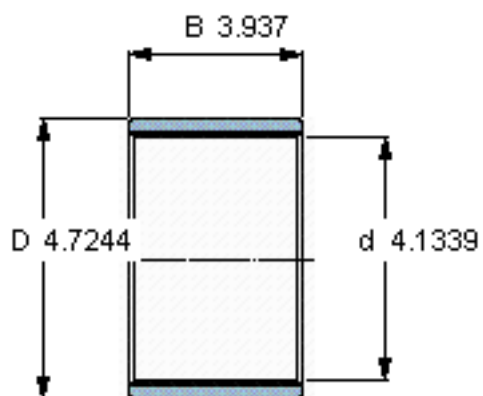

SKF PWM 105120100参数

主要尺寸	d	105	mm	-
	D	120	mm	-
	B	100	mm	-
重量	重量	500	g	-
型号	型号	PWM 105120100	-	-

SKF PWM 105120100图片

参考资料:<http://www.sozhou.com/p/4f7181c4.html>