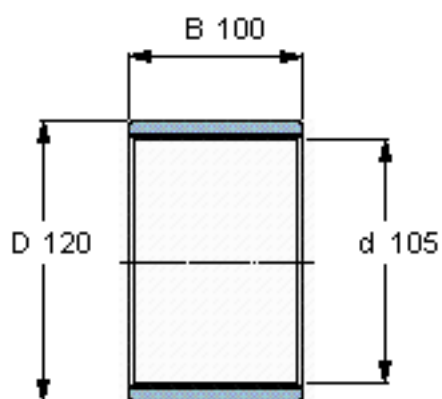

SKF PWM 105120100参数

主要尺寸	d	105	mm	-
	D	120	mm	-
	B	100	mm	-
重量	重量	500	g	-
型号	型号	PWM 105120100	-	-

SKF PWM 105120100图片

参考资料:<http://www.sozhou.com/p/4f7181c4.html>