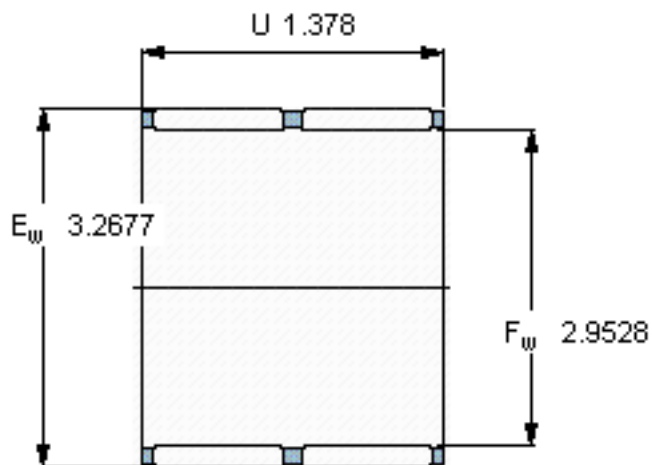

SKF K 75x83x35 ZW参数

尺寸	F_w	75	mm	-
	E_w	83	mm	-
	U	35	mm	-
基本额定载荷	C	60500	N	动载荷
	C_0	146000	N	静载荷
疲劳载荷极限	P_u	18000	N	-
额定转速	参考转速	6300	r/min	-
	极限转速	5300	r/min	-
重量	重量	182	g	-
型号	型号	K 75x83x35 ZW	-	-
适当的密封件型号	适当的密封件型号	-	-	-

SKF K 75x83x35 ZW图片

适宜的附件

G密封件 -
SD密封件： -

适宜的附件

G密封件 -
SD密封件： -

参考资料:<http://www.sozhou.com/p/4f664f01.html>