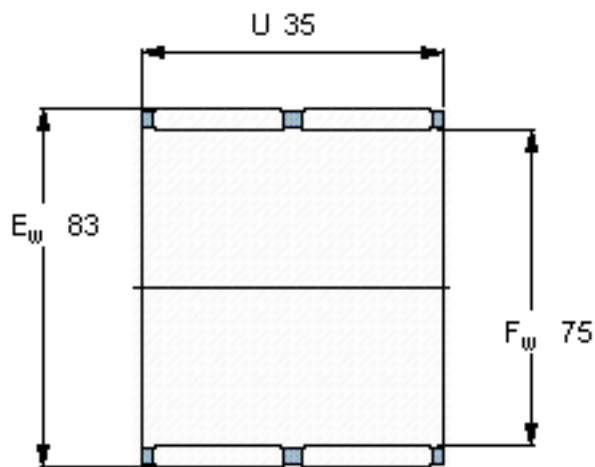

SKF K 75x83x35 ZW参数

尺寸	F_w	75	mm	-
	E_w	83	mm	-
	U	35	mm	-
基本额定载荷	C	60500	N	动载荷
	C_0	146000	N	静载荷
疲劳载荷极限	P_u	18000	N	-
额定转速	参考转速	6300	r/min	-
	极限转速	5300	r/min	-
重量	重量	182	g	-
型号	型号	K 75x83x35 ZW	-	-
适当的密封件型号	适当的密封件型号	-	-	-

SKF K 75x83x35 ZW图片

适宜的附件

G密封件 -
SD密封件： -

适宜的附件

G密封件 -
SD密封件： -

参考资料:<http://www.sozhou.com/p/4f664f01.html>