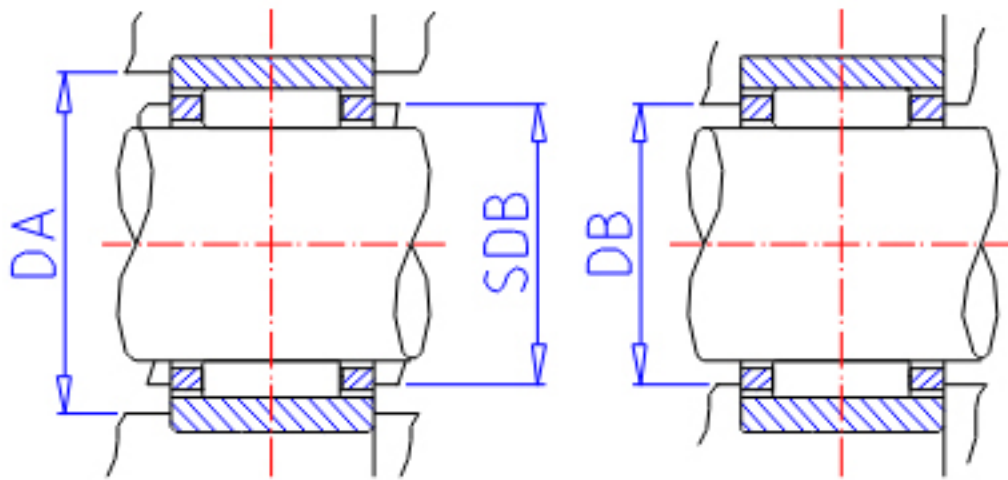

参考资料:<http://www.sozhou.com/p/4f523f4a.html>