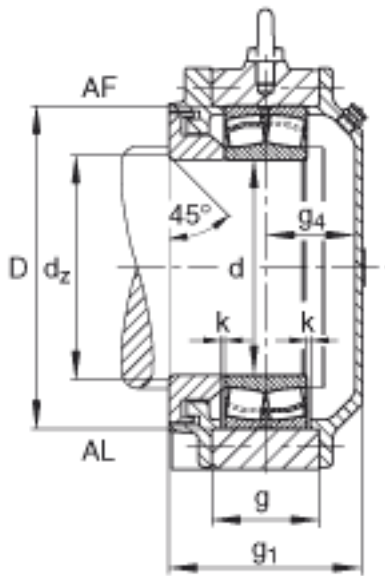

FAG BND2232-Z-Y-AL-S参数

尺寸	d	160	mm	-
	a	600	mm	-
	h <sub>1</sub>	385	mm	-
	g <sub>1</sub>	189	mm	-
	b	180	mm	-
	c	58	mm	-
	D	290	mm	-
	d <sub>z</sub>	172	mm	-
	g	106	mm	-
	g <sub>4</sub>	78	mm	-
	h	190	mm	-
	k	3	mm	-
	m	490	mm	-
	n	105	mm	-
	s	M30		-
说明	s <sub>2</sub>	M16		-
尺寸	t	330	mm	-
	u	36	mm	-
说明	s <sub>2</sub>	6		数量
		22232		型号, 轴承
重量	m <sub>1</sub>	100000	g	质量, 轴承座
说明		BND2232		型号, 轴承座
尺寸	v	45	mm	-

FAG BND2232-Z-Y-AL-S图片

参考资料:<http://www.sozhou.com/p/4f46c7b9.html>