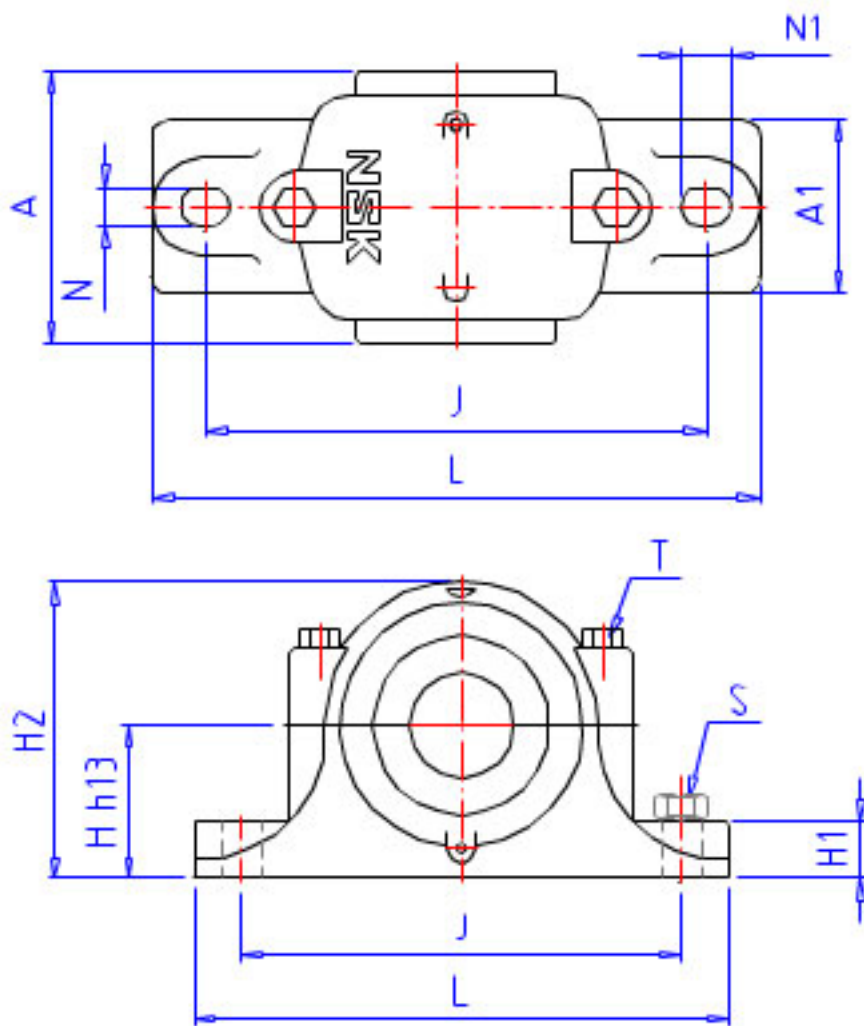

NSK SN 516 1参数

型号	型号	SN 516 1		-
轴径	D1	70	mm	轴径
轴承座	PLB	SN 516		型号
适用部件	SBBN	1216K		调心球轴承
	AN	-		调心滚子轴承
	AD	H216X		紧定套型号
尺寸	DH8	140	mm	直径
	HH13	95	mm	高度
	J	260	mm	长度
	A	120	mm	宽度
	L	315	mm	长度
	A1	90	mm	宽度
	H1	32	mm	高度
	H2	175	mm	高度
	GH13	43.0	mm	高度
	T	M16	mm	规格
	N	22	mm	长度
	N1	27	mm	长度
	S	M20	mm	规格
	重量	MASS	9000	g
适用部件	LRN	SR 140X8, 5		定位圈规格（外径×宽）
	Q	2		定位圈个数
油封	OS	GS 16		油封

NSK SN 516 1图片

参考资料:<http://www.sozhou.com/p/4f386673.html>