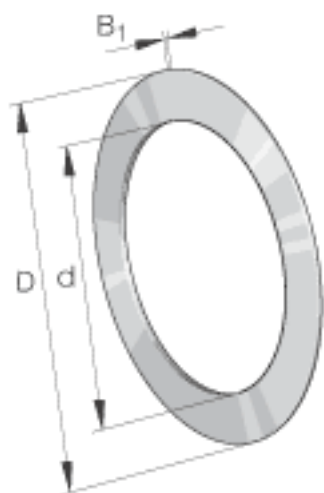

INA TWC2435参数

尺寸	d	38.1	mm	-
	D	55.563	mm	-
	B ₁	2.337	mm	-
重量	m	24	g	质量

INA TWC2435图片

参考资料:<http://www.sozhou.com/p/4ecde72c.html>