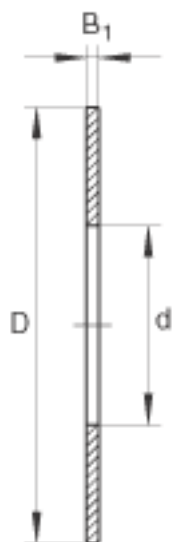

INA TWC2435参数

尺寸	d	38.1	mm	-
	D	55.563	mm	-
	B ₁	2.337	mm	-
重量	m	24	g	质量

INA TWC2435图片

参考资料:<http://www.sozhou.com/p/4ecde72c.html>