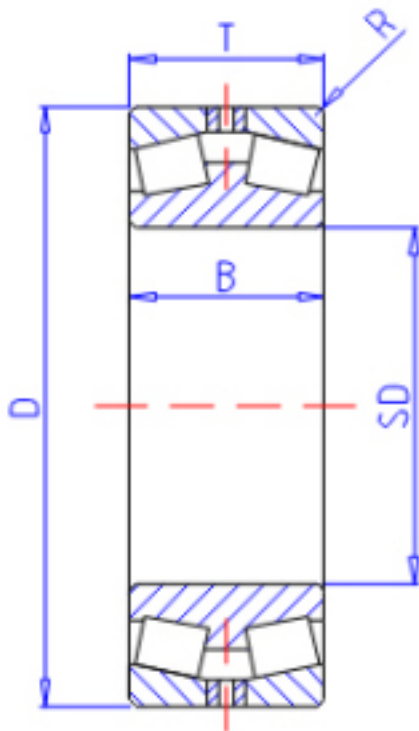

KOYO 45356参数

主要尺寸	SD	280	mm	内径
	D	460	mm	外径
	T	146	mm	-
	B	146.000	mm	宽度
	R	5.0	mm	(最小)
型号	ORDER	45356		型号
基本额定载荷	CR	1930000	N	动载荷
	C0	3320000	N	静载荷

KOYO 45356图片

参考资料:<http://www.sozhou.com/p/4ebcbd71.html>