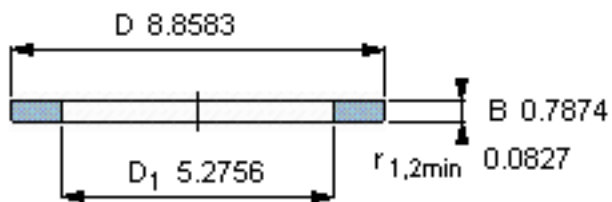

SKF GS 89326参数

尺寸	d	130	mm	-
	D	225	mm	-
	B	20	mm	-
	d ₁	-	mm	-
	D ₁	134	mm	-
	r ₁ 、r _{1.2}	2.1	mm	-
重量	重量	4130	g	-
型号	型号	GS 89326	-	-

SKF GS 89326图片

轴承座垫圈

轴承座垫圈

参考资料:<http://www.sozhou.com/p/4ea5c35a.html>