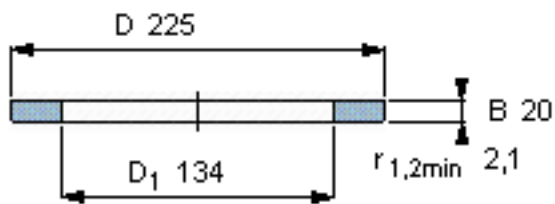

SKF GS 89326参数

尺寸	d	130	mm	-
	D	225	mm	-
	B	20	mm	-
	d ₁	-	mm	-
	D ₁	134	mm	-
	r ₁ 、r _{1.2}	2.1	mm	-
重量	重量	4130	g	-
型号	型号	GS 89326	-	-

SKF GS 89326图片

轴承座垫圈

轴承座垫圈

参考资料:<http://www.sozhou.com/p/4ea5c35a.html>