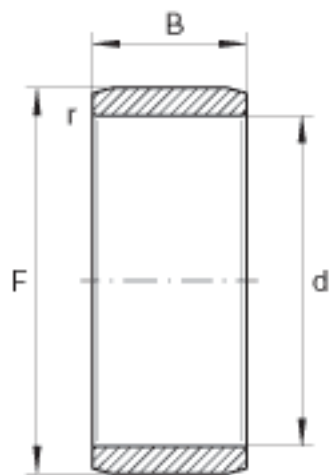

### INA PI121612参数

尺寸	d	19.05	mm	-
	F	25.4	mm	-
	B	19.05	mm	-
重量	m	31.6	g	质量

### INA PI121612图片

参考资料:<http://www.sozhou.com/p/4e6b8501.html>