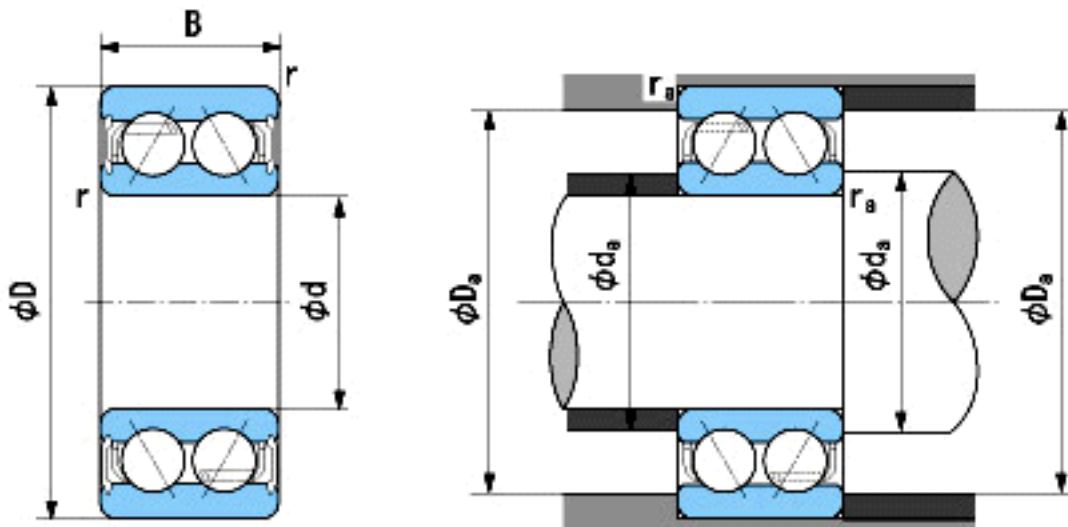

NACHI 5207-2NS参数

外形尺寸	d	35	mm	内径
	D	72	mm	外径
	B	27	mm	宽度
	r	1.1~2	mm	径向
	r	1.1~3.5	mm	径向
安装尺寸	da (min)	42	mm	(最小)
	Da (max)	65	mm	(最大)
	ra (max)	1	mm	(最大)
重量	Mass	430	g	重量
基本额定载荷	Cr	35000	N	动载荷
	Cor	25900	N	静载荷
极限速度	Grease	7000	r/min	脂润滑
	Oil	-	r/min	油润滑

NACHI 5207-2NS图片

参考资料:<http://www.sozhou.com/p/4e4f7909.html>