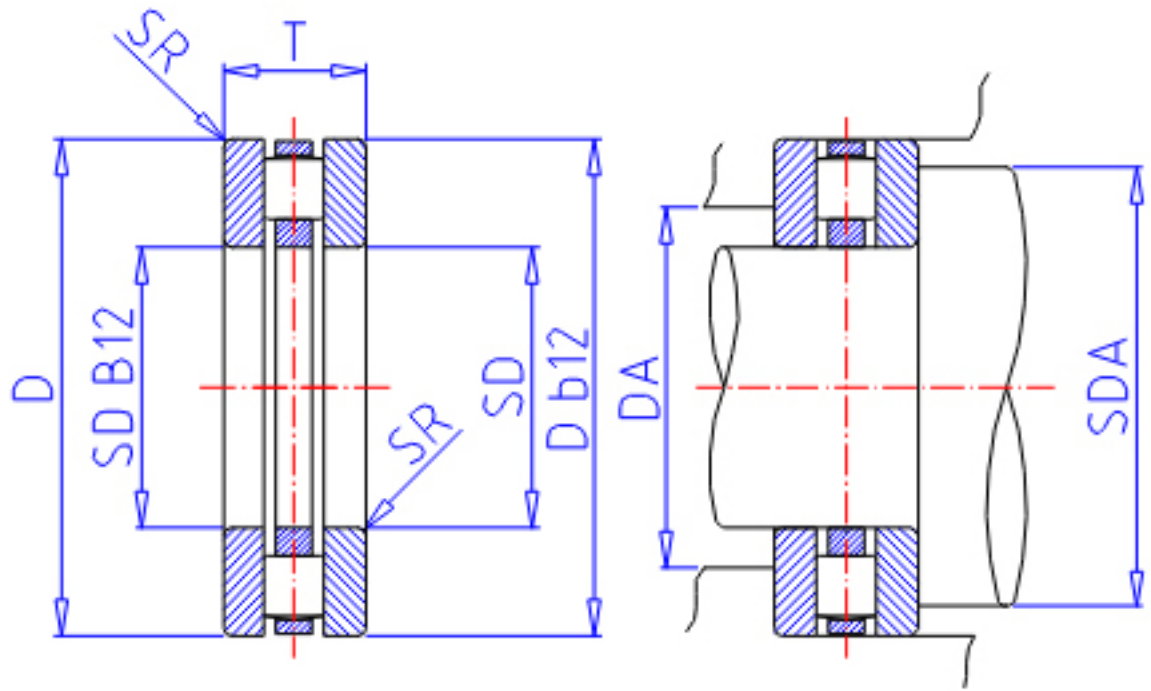

参考资料:<http://www.sozhou.com/p/4e2993f6.html>