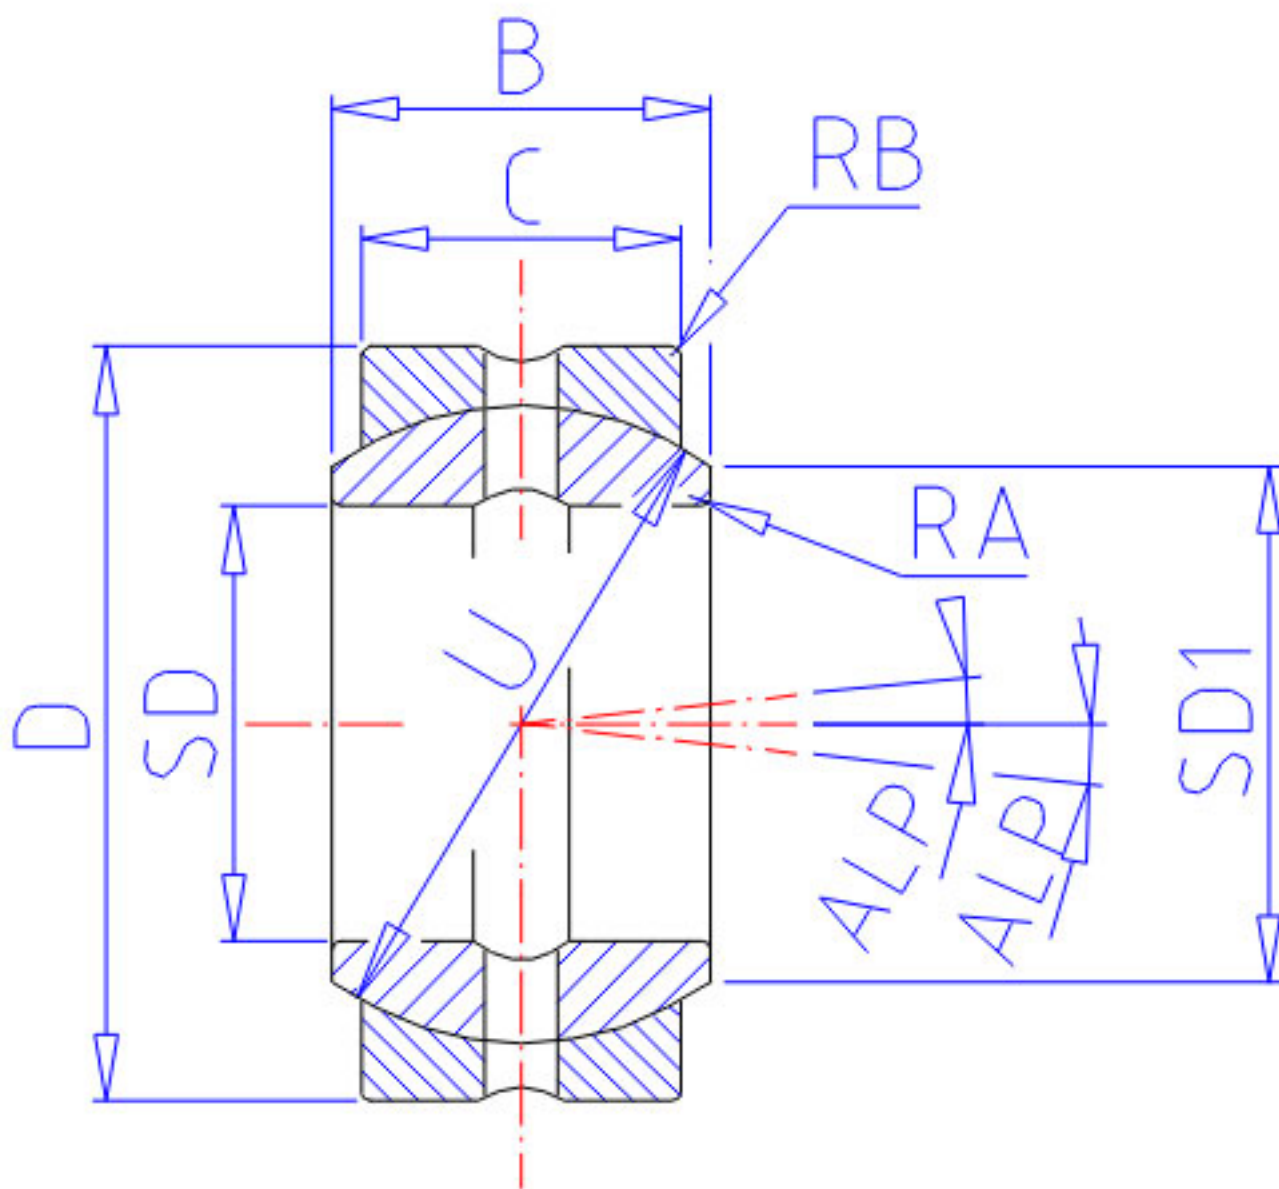

参考资料:<http://www.sozhou.com/p/4d9c80d9.html>