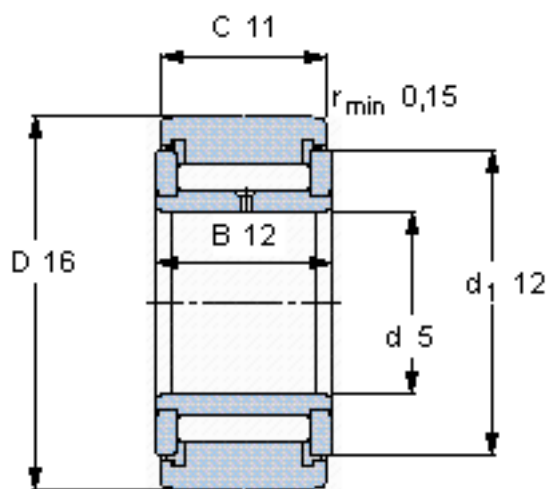

SKF NATV 5 PPA参数

主要尺寸	D	16	mm	-
	d	5	mm	-
	C	11	mm	-
基本额定载荷	C	4730	N	动载荷
	C_0	6550	N	静载荷
疲劳载荷极限	P_u	720	N	-
最大径向载荷	F_{r}	4050	N	-
	F_{0r}	5700	N	-
极限转速	极限转速	4300	r/min	-
重量	重量	15	g	-
型号	型号	NATV 5 PPA	-	-

SKF NATV 5 PPA图片