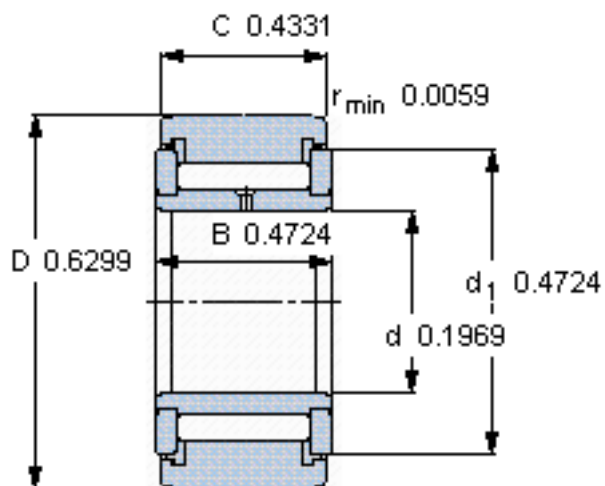

SKF NATV 5 PPA参数

主要尺寸	D	16	mm	-
	d	5	mm	-
	C	11	mm	-
基本额定载荷	C	4730	N	动载荷
	C_0	6550	N	静载荷
疲劳载荷极限	P_u	720	N	-
最大径向载荷	F_{r}	4050	N	-
	F_{0r}	5700	N	-
极限转速	极限转速	4300	r/min	-
重量	重量	15	g	-
型号	型号	NATV 5 PPA	-	-

SKF NATV 5 PPA图片