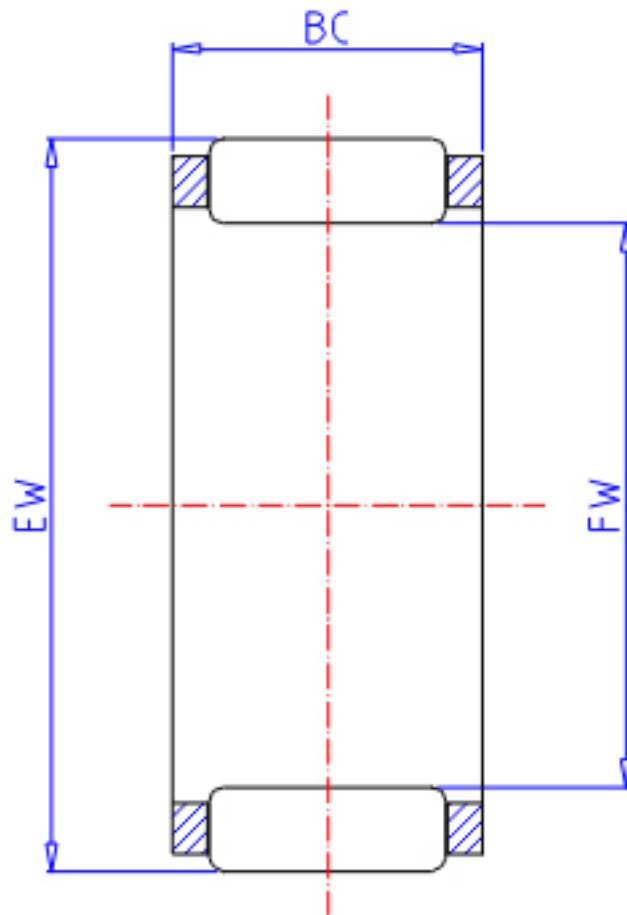

IKO KT 121710EG参数

轴径	STDRT	12	mm	轴径
型号	ORDER	KT 121710EG		型号
重量	MASS	5.3	g	重量
主要尺寸	FW	12	mm	内径
	EW	17	mm	外径
	BC	10.0	mm	宽度
基本额定载荷	CR	6670	N	动载荷
	COR	6380	N	静载荷

IKO KT 121710EG图片

参考资料:<http://www.sozhou.com/p/4cd9f795.html>