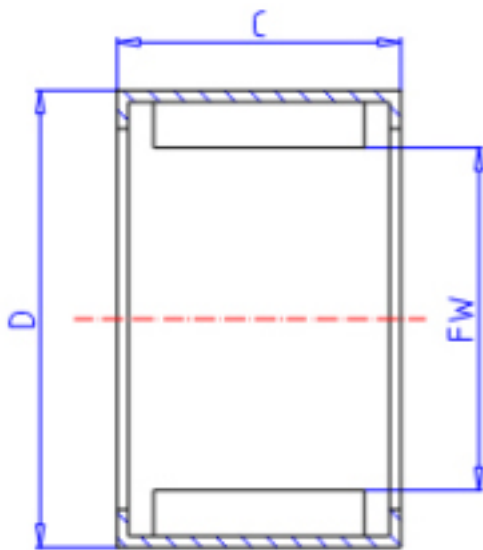

KOYO 16BTM2212A参数

主要尺寸	FW	16.0	mm	内径
	C	12	mm	宽度
	D	22	mm	外径
型号	ORDER	16BTM2212A		型号
基本额定载荷	CR	7550	N	动载荷
	C0	9650	N	静载荷
极限转速	NO	22000	1/min	油润滑

KOYO 16BTM2212A图片

参考资料:<http://www.sozhou.com/p/4c93e189.html>