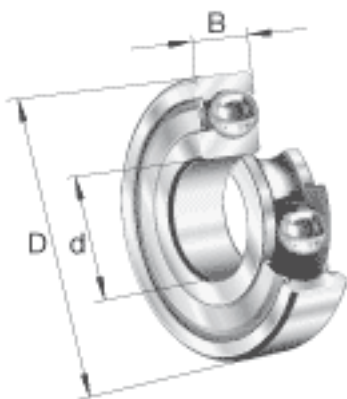

FAG 6205-2Z参数

尺寸	d	25	mm	-
	D	52	mm	-
	B	15	mm	-
	D₂	45.4	mm	-
	D_{a max}	46.4	mm	-
	d₁	33.5	mm	-
	d_{a min}	30.6	mm	-
	r_{a max}	1	mm	-
	r_{min}	1	mm	-
重量	m	133	g	质量
基本额定载荷	C_r	14900	N	基本额定动载荷，径向
	C_{0r}	7800	N	基本额定静载荷，径向
极限转速	n_G	16700	r/min	极限转速
参考转速	n_B	14400	r/min	参考速度
疲劳极限载荷	C_{ur}	510	N	疲劳极限载荷，径向

FAG 6205-2Z图片