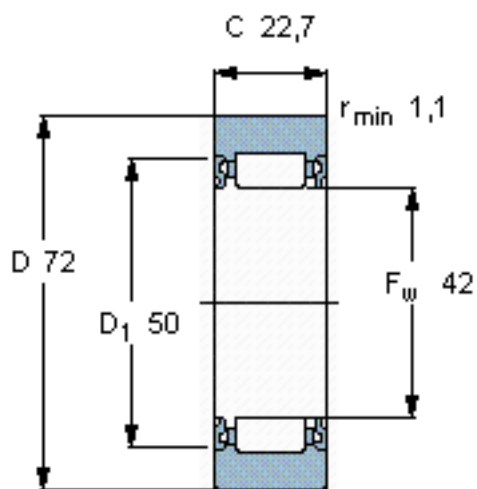

SKF RNA 2207. 2RS参数

主要尺寸	D	72	mm	-
	F_w	42	mm	-
	C	22.7	mm	-
基本额定载荷	C	22000	N	动载荷
	C_0	34000	N	静载荷
疲劳载荷极限	P_u	4300	N	-
最大径向载荷	F_r	39000	N	-
	F_{0r}	56000	N	-
极限转速	极限转速	2200	r/min	-
重量	重量	430	g	-
型号	型号	RNA 2207. 2RS	-	-

SKF RNA 2207. 2RS图片

参考资料:<http://www.sozhou.com/p/4c22e86b.html>