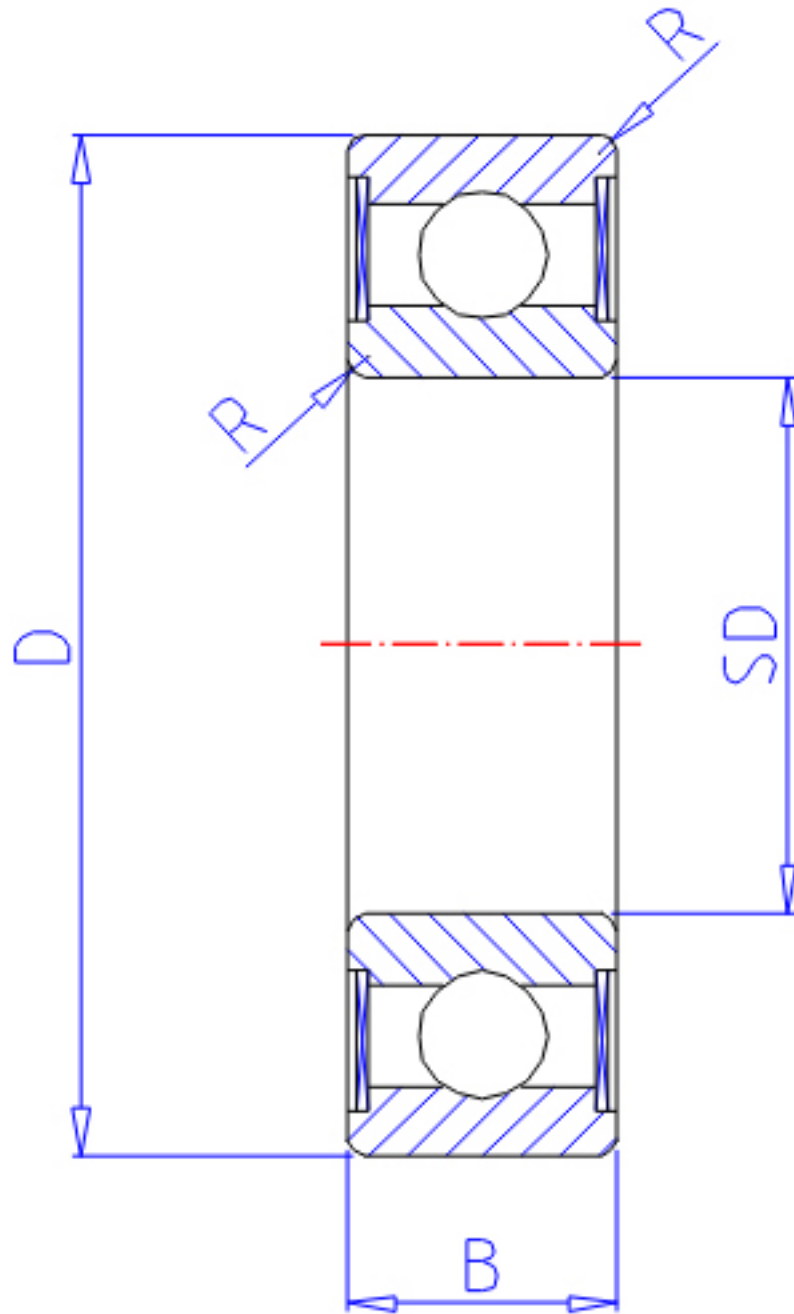

NTN 6303LLB参数

主要尺寸	SD	17	mm	-
	D	47	mm	外径
	B	14	mm	宽度
	R	1.0	mm	-
型号	ORDER	6303LLB		型号
基本额定载荷	CR	13500	N	动载荷
	COR	6550	N	静载荷
	CRF	1380	kgf	动载荷
	CORF	665	kgf	静载荷
极限转速	LSG	16000	r/min	脂润滑
	LSO	19000	r/min	油润滑
重量	MASS	120	g	重量

NTN 6303LLB图片

参考资料:<http://www.sozhou.com/p/4c11eaaf.html>