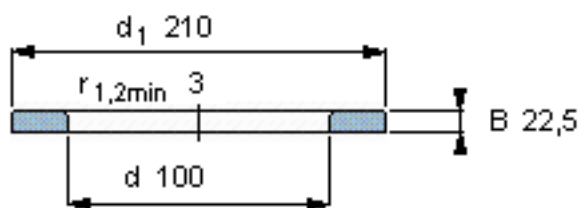

SKF WS 89420参数

尺寸	d	100	mm	-
	D	-	mm	-
	B	22.5	mm	-
	d_1	210	mm	-
	D_1	-	mm	-
	$r_1, r_{1.2}$	3	mm	-
重量	重量	4700	g	-
型号	型号	WS 89420	-	-

SKF WS 89420图片

轴垫圈

轴垫圈

参考资料:<http://www.sozhou.com/p/4bdde57e.html>