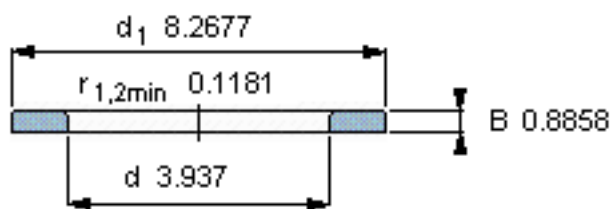

SKF WS 89420参数

尺寸	d	100	mm	-
	D	-	mm	-
	B	22.5	mm	-
	d_1	210	mm	-
	D_1	-	mm	-
	$r_1, r_{1.2}$	3	mm	-
重量	重量	4700	g	-
型号	型号	WS 89420	-	-

SKF WS 89420图片

轴垫圈

轴垫圈

参考资料:<http://www.sozhou.com/p/4bdde57e.html>