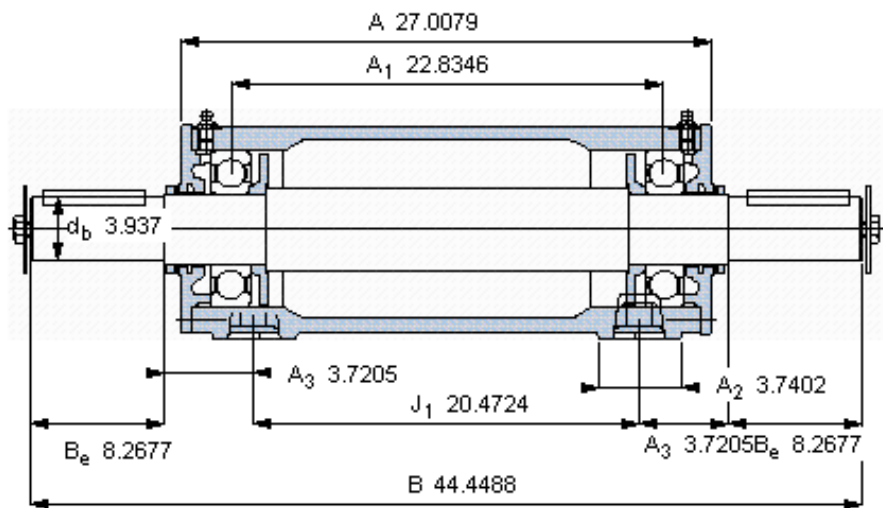

SKF PDNB 322参数

主要尺寸	d_b	100	mm	-
	B	1129	mm	-
	H	296	mm	-
	H_1	150	mm	-
	L	450	mm	-
整体式轴承	浮动端轴承	6322	-	-
	固定端轴承	6322	-	-
	固定端轴承	-	-	-
重量	重量	225000	g	-
型号	轴承单元	PDNB 322	-	-

SKF PDNB 322图片

参考资料:<http://www.sozhou.com/p/4bc873c2.html>