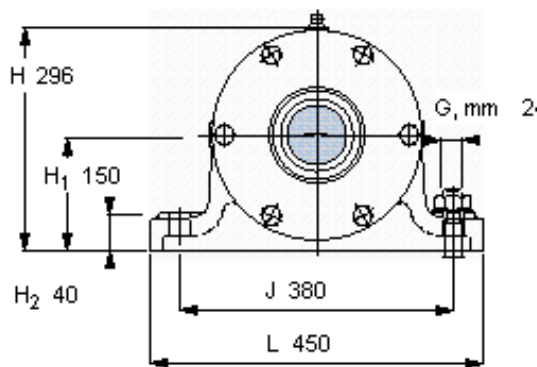

SKF PDNB 322参数

主要尺寸	d_b	100	mm	-
	B	1129	mm	-
	H	296	mm	-
	H_1	150	mm	-
	L	450	mm	-
整体式轴承	浮动端轴承	6322	-	-
	固定端轴承	6322	-	-
	固定端轴承	-	-	-
重量	重量	225000	g	-
型号	轴承单元	PDNB 322	-	-

SKF PDNB 322图片

参考资料:<http://www.sozhou.com/p/4bc873c2.html>