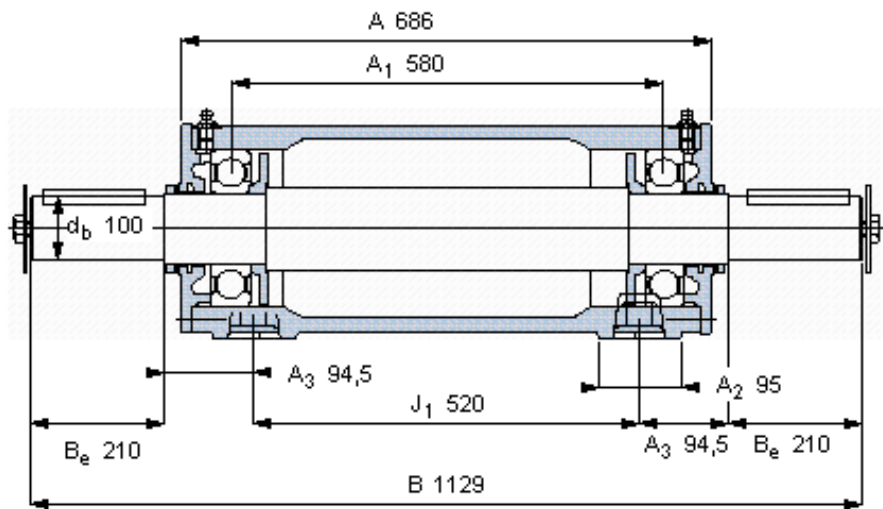

SKF PDNB 322参数

主要尺寸	d_b	100	mm	-
	B	1129	mm	-
	H	296	mm	-
	H_1	150	mm	-
	L	450	mm	-
整体式轴承	浮动端轴承	6322	-	-
	固定端轴承	6322	-	-
	固定端轴承	-	-	-
重量	重量	225000	g	-
型号	轴承单元	PDNB 322	-	-

SKF PDNB 322图片

参考资料:<http://www.sozhou.com/p/4bc873c2.html>