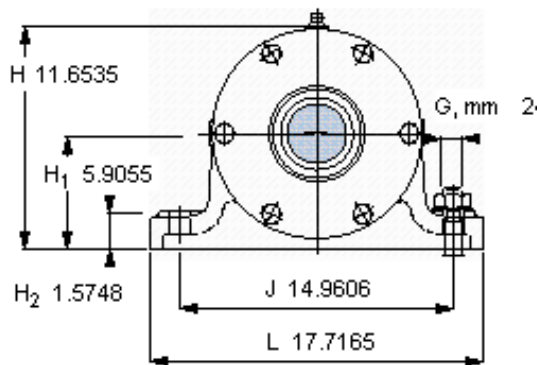

SKF PDNB 322参数

主要尺寸	d_b	100	mm	-
	B	1129	mm	-
	H	296	mm	-
	H_1	150	mm	-
	L	450	mm	-
整体式轴承	浮动端轴承	6322	-	-
	固定端轴承	6322	-	-
	固定端轴承	-	-	-
重量	重量	225000	g	-
型号	轴承单元	PDNB 322	-	-

SKF PDNB 322图片

参考资料:<http://www.sozhou.com/p/4bc873c2.html>