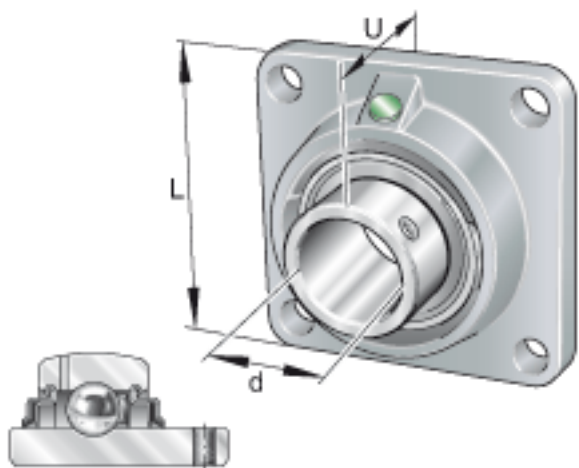

INA RCJY60-N参数

尺寸	d	60	mm	-	
	L	175	mm	-	
	U	73.7	mm	-	
	A	46	mm	-	
	A₁	16	mm	-	
	A₂	34	mm	-	
	B	65.1	mm	-	
	J	143	mm	-	
	N	18	mm	-	
	Q	Rp 1/8		-	
	V	150	mm	-	
	重量	m	4220	g	质量
	基本额定载荷	C_r	52000	N	基本额定动载荷，径向
C_{0r}		36000	N	基本额定静载荷，径向	
说明		GG. CJ12-N		轴承座的型号	
		GYE60-KRR-B		轴承的型号	
		KASK12		轴承端盖，封闭设计。 单独定货。 轴承端盖的槽	

INA RCJY60-N图片