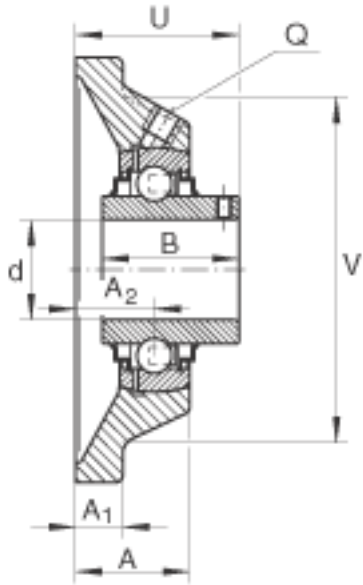

参考资料:<http://www.sozhou.com/p/4b77158d.html>