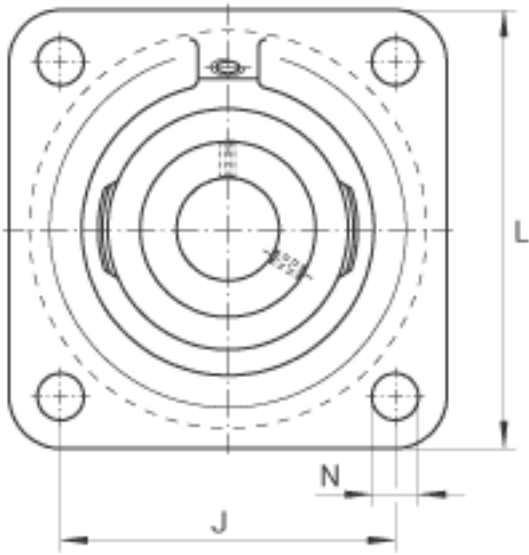

参考资料:<http://www.sozhou.com/p/4b77158d.html>