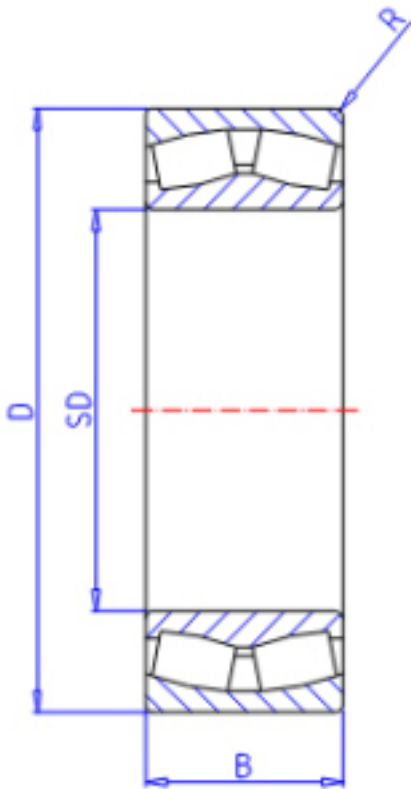

KOYO 22230RHR参数

主要尺寸	SD	150	mm	内径
	D	270	mm	外径
	B	73.0	mm	宽度
	R	3.0	mm	(最小)
型号	ORDER	22230RHR		型号
基本额定载荷	C	1080000	N	动载荷
	C0	1200000	N	静载荷
极限转速	NG	1200	1/min	脂润滑
	NO	1600	1/min	油润滑

KOYO 22230RHR图片

参考资料:<http://www.sozhou.com/p/4b638551.html>