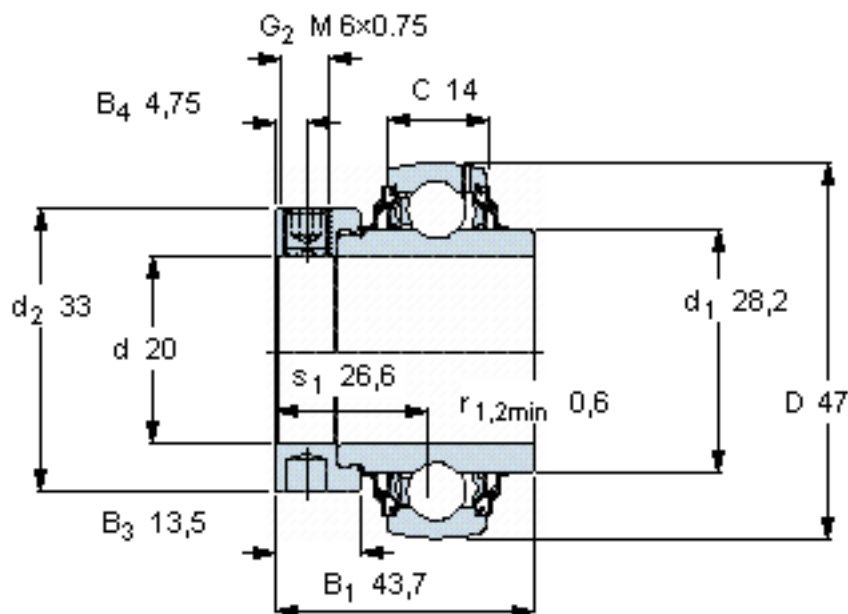

SKF YEL 204-2RF/VL065参数

主要尺寸	d	20	mm	-
	D	47	mm	-
	B ₁ (B)	43.7	mm	-
	C	14	mm	-
基本额定载荷	C	12700	N	动载荷
	C ₀	6550	N	静载荷
疲劳载荷极限	P _u	280	N	-
极限转速	带h6轴公差	5000	r/min	-
重量	重量	190	g	-
型号	型号	YEL 204-2RF/VL065	-	-

SKF YEL 204-2RF/VL065图片

六角键销尺寸 [mm]

3

推荐的紧固扭矩 [Nm]

4

适宜的橡胶活圈

RIS 204

计算系数

f₀ 13

参考资料: <http://www.sozhou.com/p/4b3f37be.html>

六角键销尺寸 [mm]

3

推荐的紧固扭矩 [Nm]

4

适宜的橡胶活圈

RIS 204