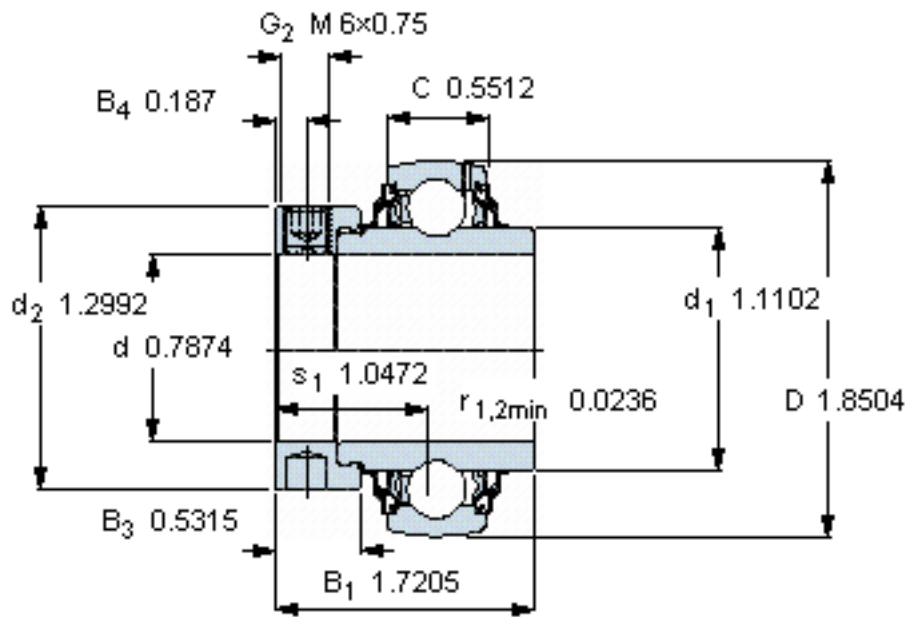

SKF YEL 204-2RF/VL065参数

主要尺寸	d	20	mm	-
	D	47	mm	-
	B ₁ (B)	43.7	mm	-
	C	14	mm	-
基本额定载荷	C	12700	N	动载荷
	C ₀	6550	N	静载荷
疲劳载荷极限	P _u	280	N	-
极限转速	带h6轴公差	5000	r/min	-
重量	重量	190	g	-
型号	型号	YEL 204-2RF/VL065	-	-

SKF YEL 204-2RF/VL065图片

六角键销尺寸 [mm]

3

推荐的紧固扭矩 [Nm]

4

适宜的橡胶活圈

RIS 204

计算系数

f₀ 13

参考资料: <http://www.sozhou.com/p/4b3f37be.html>

六角键销尺寸 [mm]

3

推荐的紧固扭矩 [Nm]

4

适宜的橡胶活圈

RIS 204