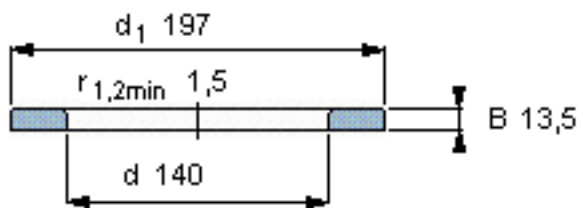

SKF WS 81228参数

尺寸	d	140	mm	-
	D	-	mm	-
	B	13.5	mm	-
	d ₁	197	mm	-
	D ₁	-	mm	-
	r ₁ 、r _{1.2}	1.5	mm	-
重量	重量	1590	g	-
型号	型号	WS 81228	-	-

SKF WS 81228图片

轴垫圈

轴垫圈

参考资料:<http://www.sozhou.com/p/4b22cf7b.html>