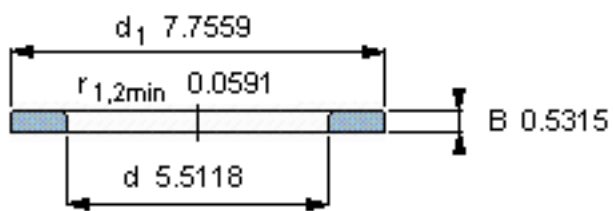

SKF WS 81228参数

尺寸	d	140	mm	-
	D	-	mm	-
	B	13.5	mm	-
	d ₁	197	mm	-
	D ₁	-	mm	-
	r ₁ 、r _{1.2}	1.5	mm	-
重量	重量	1590	g	-
型号	型号	WS 81228	-	-

SKF WS 81228图片

轴垫圈

轴垫圈

参考资料:<http://www.sozhou.com/p/4b22cf7b.html>